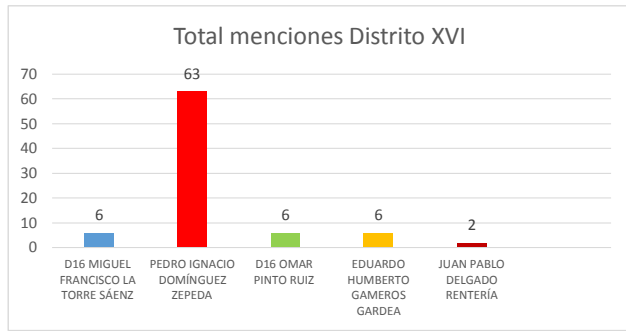

MEDIOS DIGITALES

Total menciones candidatos a Gobernador / Digitales

Total menciones candidatos a Ayuntamiento / Digitales

Total menciones candidatos a Diputado / Digitales

Total menciones candidatos a Síndico / Digitales

INSTITUTO ESTATAL ELECTORAL
CHIHUAHUA

MEDIOS IMPRESOS

INSTITUTO ESTATAL ELECTORAL
CHIHUAHUA

Número de menciones totales en los periódicos impresos
Candidatos a Gobernador - Semana del 22 al 28 de Mayo
(435 menciones totales)

- Javier Corral
- Enrique Serrano
- Jaime Beltrán del Río
- Cruz Pérez Cuellar
- Félix Muñoz
- Chacho Barraza
- Todos

INSTITUTO ESTATAL ELECTORAL
CHIHUAHUA

Número de menciones positivas, negativas y neutras en los periódicos impresos Candidatos a Gobernador - Semana del 22 al 28 de Mayo