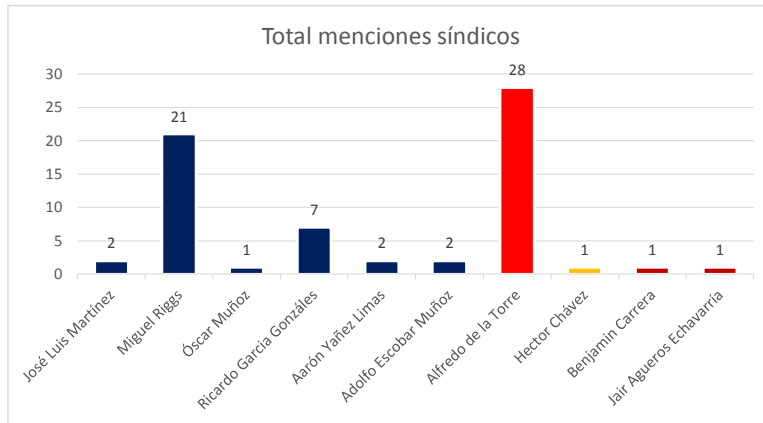

MEDIOS DIGITALES

Total menciones candidatos a Gobernador / Digitales

Total menciones candidatos a Ayuntamiento / Digitales

Total menciones candidatos a Diputado / Digitales

Total menciones candidatos a Síndico / Digitales

INSTITUTO ESTATAL ELECTORAL
CHIHUAHUA

MEDIOS IMPRESOS

INSTITUTO ESTATAL ELECTORAL
CHIHUAHUA

Número de menciones totales en los periódicos impresos
Candidatos a Gobernador - Semana del 22 al 28 de Mayo
(435 menciones totales)

- Javier Corral
- Enrique Serrano
- Jaime Beltrán del Río
- Cruz Pérez Cuellar
- Félix Muñoz
- Chacho Barraza
- Todos

INSTITUTO ESTATAL ELECTORAL
CHIHUAHUA

Número de menciones positivas, negativas y neutras en los periódicos impresos Candidatos a Gobernador - Semana del 22 al 28 de Mayo