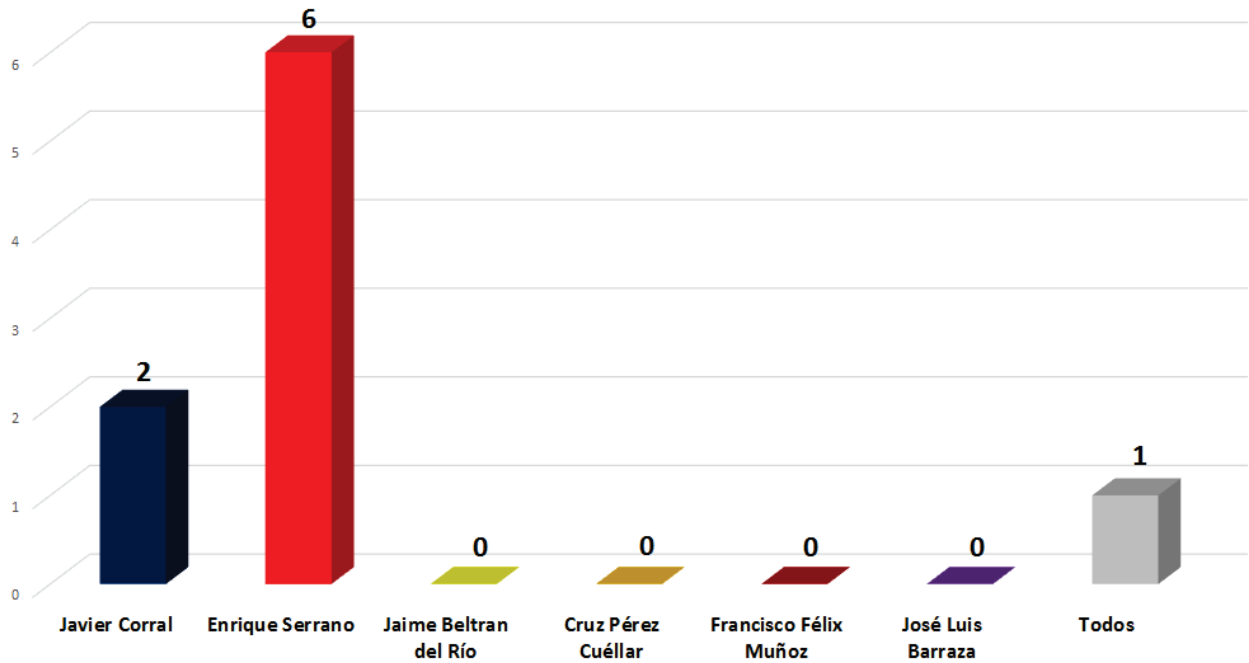

INSTITUTO ESTATAL ELECTORAL
CHIHUAHUA

Número de menciones totales en los periódicos impresos
Candidatos a Gobernador - Semana del 22 al 28 de Mayo

El Heraldo de Chihuahua

El Diario de Chihuahua

INSTITUTO ESTATAL ELECTORAL
CHIHUAHUA

Número de menciones totales en los periódicos impresos Candidatos a Gobernador - Semana del 22 al 28 de Mayo

INSTITUTO ESTATAL ELECTORAL
CHIHUAHUA

Número de menciones totales en los periódicos impresos
Candidatos a Gobernador - Semana del 22 al 28 de Mayo

El Diario de Delicias

El Pueblo de Chihuahua

INSTITUTO ESTATAL ELECTORAL
CHIHUAHUA

Número de menciones totales en los periódicos impresos
Candidatos a Gobernador - Semana del 22 al 28 de Mayo

La Crónica

El Diario de Juárez