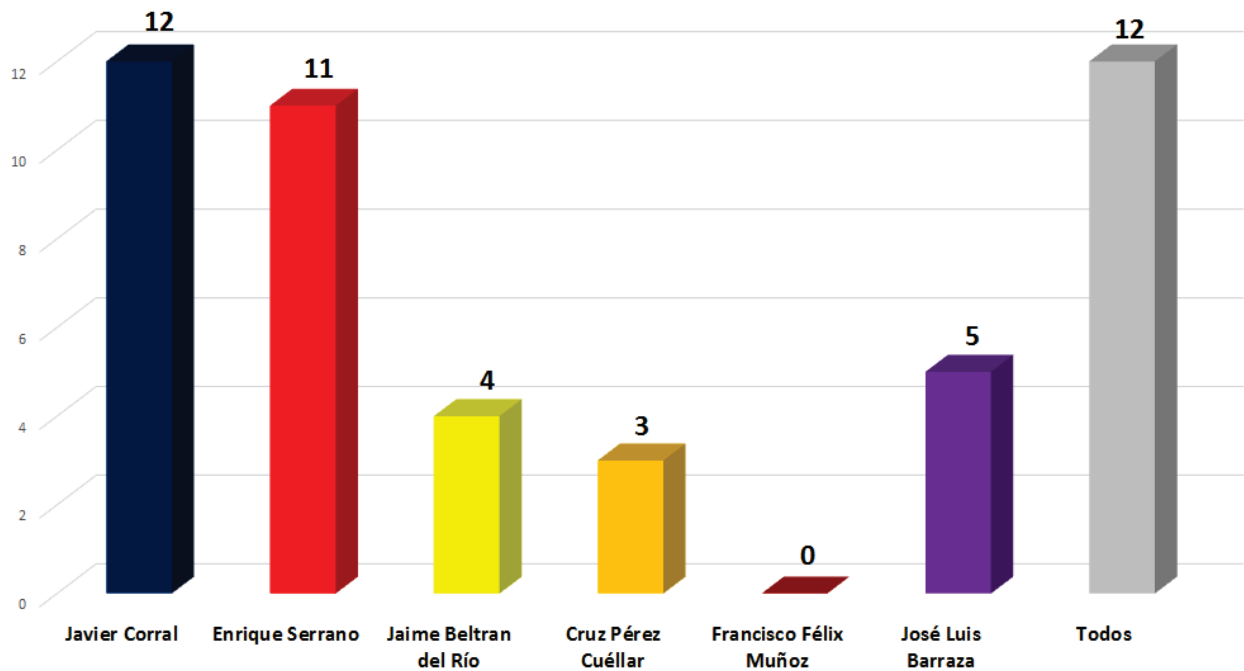

Número de menciones totales en los periódicos impresos Candidatos a Gobernador - Semana del 22 al 28 de Mayo

INSTITUTO ESTATAL ELECTORAL
CHIHUAHUA

Número de menciones totales en los periódicos impresos
Candidatos a Gobernador - Semana del 22 al 28 de Mayo

El Diario de Delicias

El Pueblo de Chihuahua

INSTITUTO ESTATAL ELECTORAL
CHIHUAHUA

Número de menciones totales en los periódicos impresos
Candidatos a Gobernador - Semana del 22 al 28 de Mayo

La Crónica

El Diario de Juárez

INSTITUTO ESTATAL ELECTORAL
CHIHUAHUA

Número de menciones totales en los periódicos impresos
Candidatos a Gobernador - Semana del 22 al 28 de Mayo

Norte de Ciudad Juárez

Notibus

INSTITUTO ESTATAL ELECTORAL
CHIHUAHUA