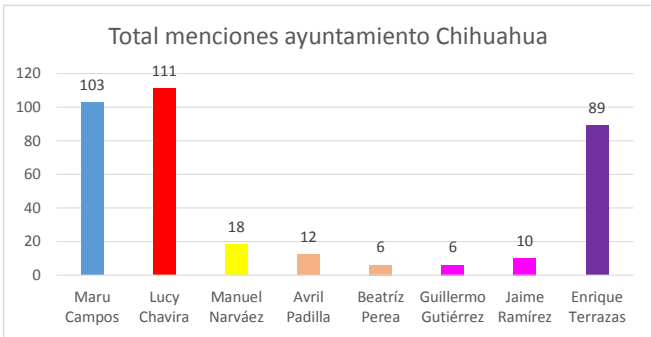

Total menciones candidatos a Ayuntamiento / Digitales