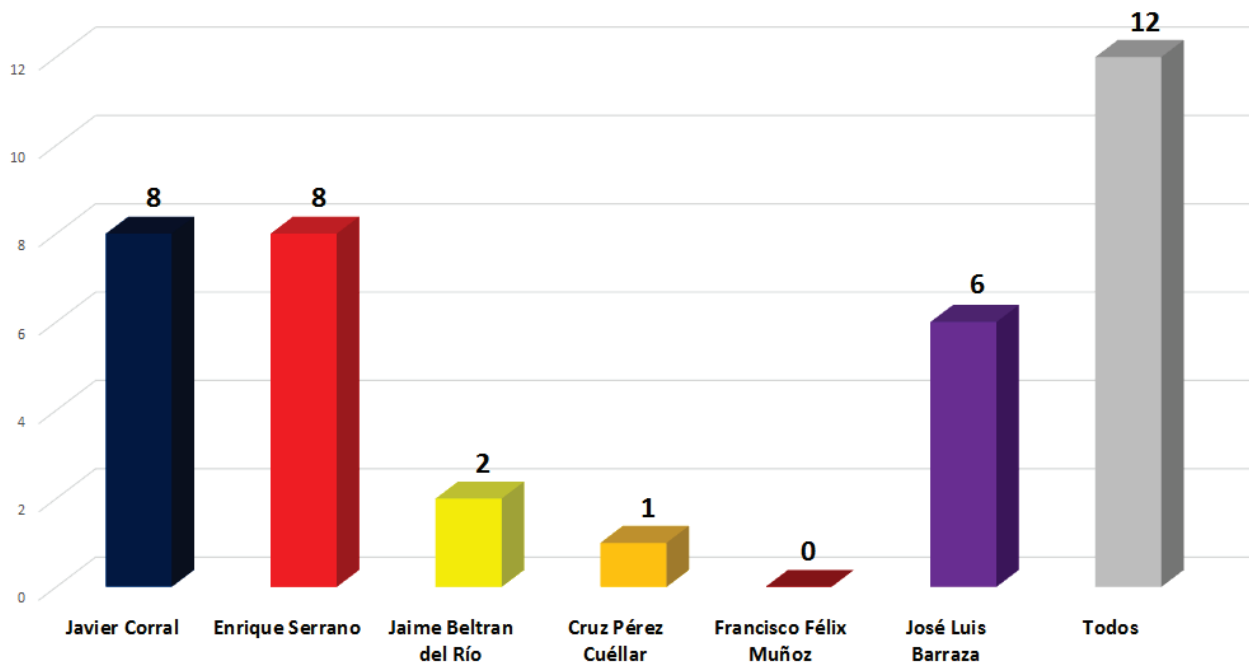

INSTITUTO ESTATAL ELECTORAL
CHIHUAHUA

Número de menciones totales en los periódicos impresos
Candidatos a Gobernador - Semana del 22 al 28 de Mayo

El Heraldo de Chihuahua

El Diario de Chihuahua

INSTITUTO ESTATAL ELECTORAL
CHIHUAHUA

Número de menciones totales en los periódicos impresos Candidatos a Gobernador - Semana del 22 al 28 de Mayo

INSTITUTO ESTATAL ELECTORAL
CHIHUAHUA

Número de menciones totales en los periódicos impresos
Candidatos a Gobernador - Semana del 22 al 28 de Mayo

El Diario de Delicias

El Pueblo de Chihuahua

INSTITUTO ESTATAL ELECTORAL
CHIHUAHUA

Número de menciones totales en los periódicos impresos
Candidatos a Gobernador - Semana del 22 al 28 de Mayo

La Crónica

El Diario de Juárez