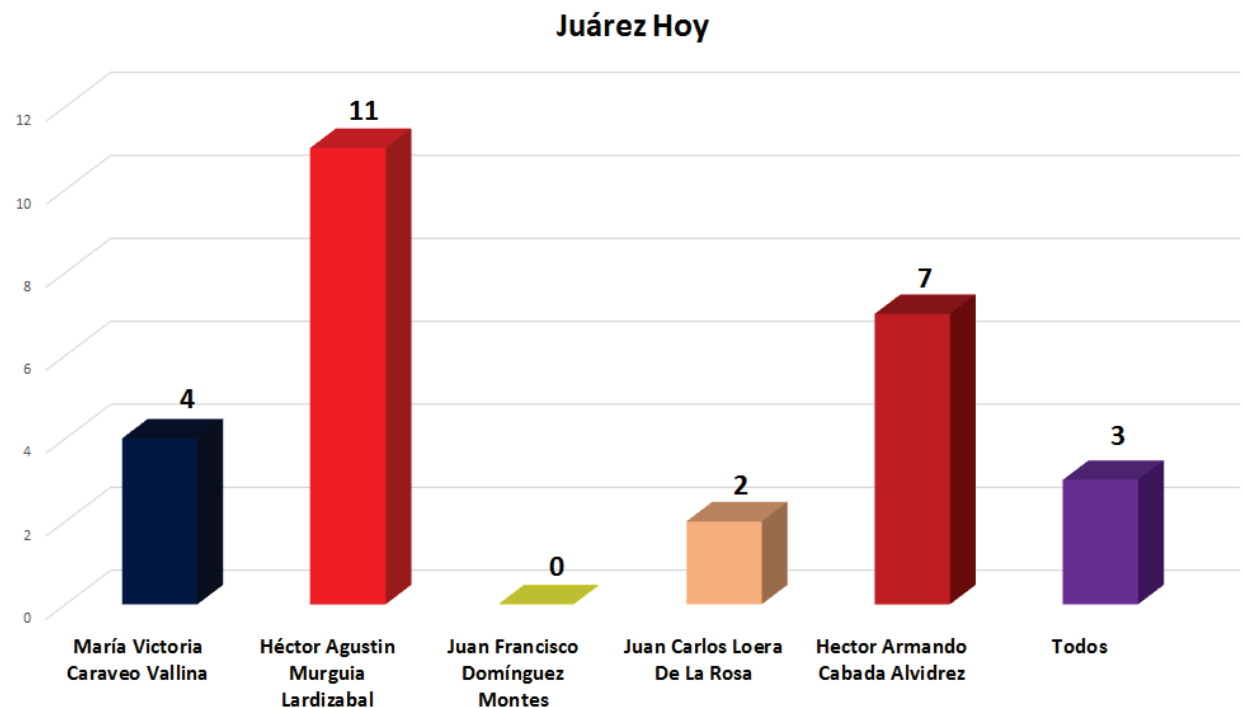

Número de menciones totales en los periódicos impresos
Candidatos a Ayuntamiento - Semana del 22 al 28 de Mayo

El Heraldo de Chihuahua

El Diario de Chihuahua

INSTITUTO ESTATAL ELECTORAL
CHIHUAHUA

Número de menciones totales en los periódicos impresos
Candidatos a Ayuntamiento - Semana del 22 al 28 de Mayo

INSTITUTO ESTATAL ELECTORAL
CHIHUAHUA

Número de menciones totales en los periódicos impresos
Candidatos a Ayuntamiento - Semana del 22 al 28 de Mayo

El Diario de Delicias

El Pueblo de Chihuahua

INSTITUTO ESTATAL ELECTORAL
CHIHUAHUA