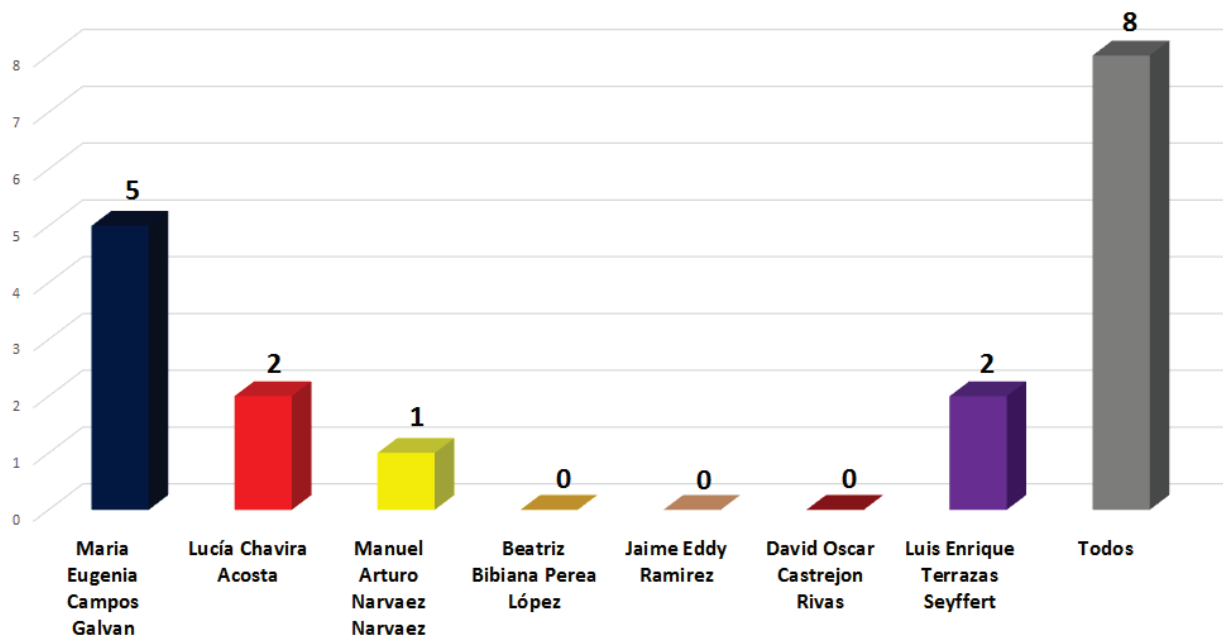

INSTITUTO ESTATAL ELECTORAL
CHIHUAHUA

Número de menciones totales en los periódicos impresos
Candidatos a Ayuntamiento - Semana del 22 al 28 de Mayo

**Menciones Totales Ayuntamientos
Cd. Parral**

INSTITUTO ESTATAL ELECTORAL
CHIHUAHUA

Número de menciones totales en los periódicos impresos
Candidatos a Ayuntamiento - Semana del 22 al 28 de Mayo

El Heraldo de Chihuahua

El Diario de Chihuahua

INSTITUTO ESTATAL ELECTORAL
CHIHUAHUA

Número de menciones totales en los periódicos impresos
Candidatos a Ayuntamiento - Semana del 22 al 28 de Mayo

INSTITUTO ESTATAL ELECTORAL
CHIHUAHUA

Número de menciones totales en los periódicos impresos
Candidatos a Ayuntamiento - Semana del 22 al 28 de Mayo

El Diario de Delicias

El Pueblo de Chihuahua

INSTITUTO ESTATAL ELECTORAL
CHIHUAHUA