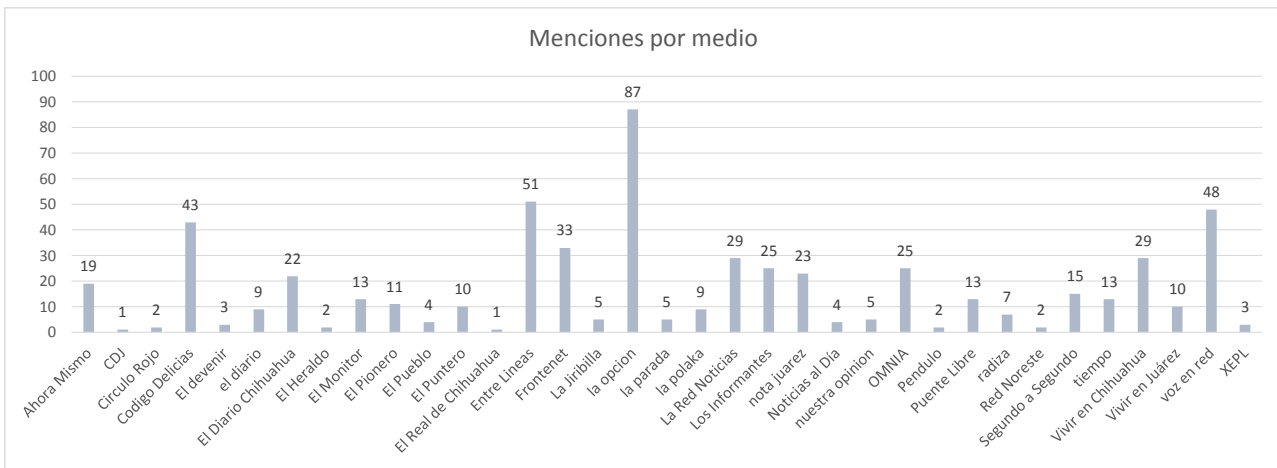

Total menciones candidatos a Gobernador / Digitales