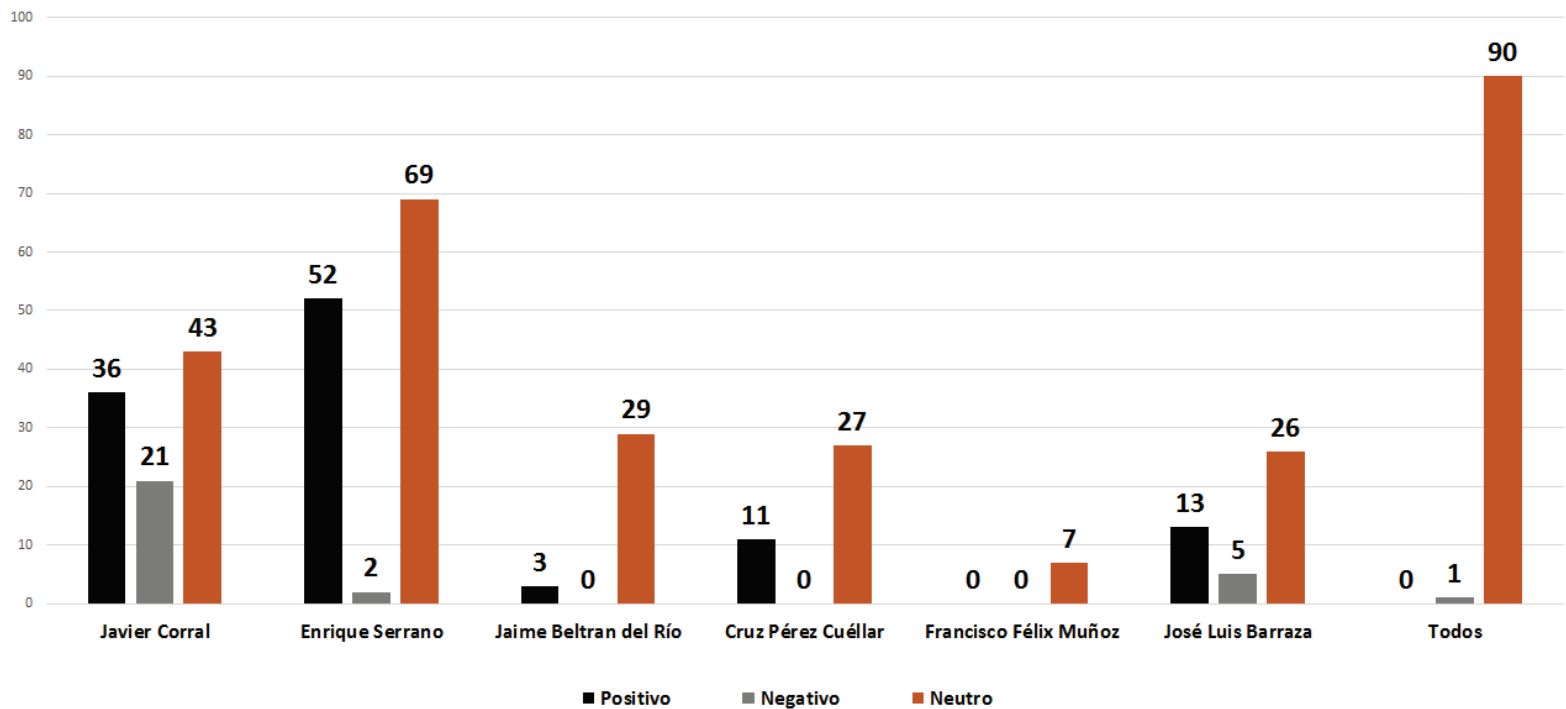

INSTITUTO ESTATAL ELECTORAL
CHIHUAHUA

MEDIOS IMPRESOS

INSTITUTO ESTATAL ELECTORAL
CHIHUAHUA

Número de menciones totales en los periódicos impresos
Candidatos a Gobernador - Semana del 22 al 28 de Mayo
(435 menciones totales)

- Javier Corral
- Enrique Serrano
- Jaime Beltrán del Río
- Cruz Pérez Cuellar
- Félix Muñoz
- Chacho Barraza
- Todos

INSTITUTO ESTATAL ELECTORAL
CHIHUAHUA

Número de menciones positivas, negativas y neutras en los periódicos impresos Candidatos a Gobernador - Semana del 22 al 28 de Mayo