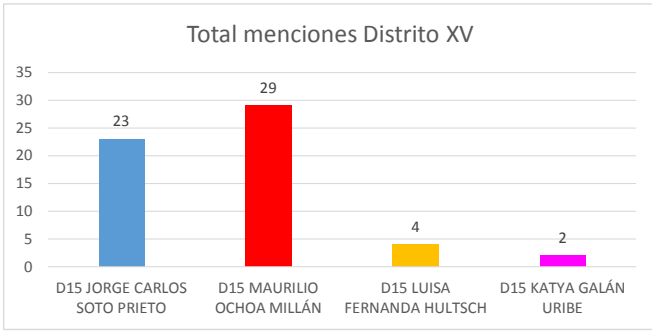

Total menciones candidatos a Diputado / Digitales