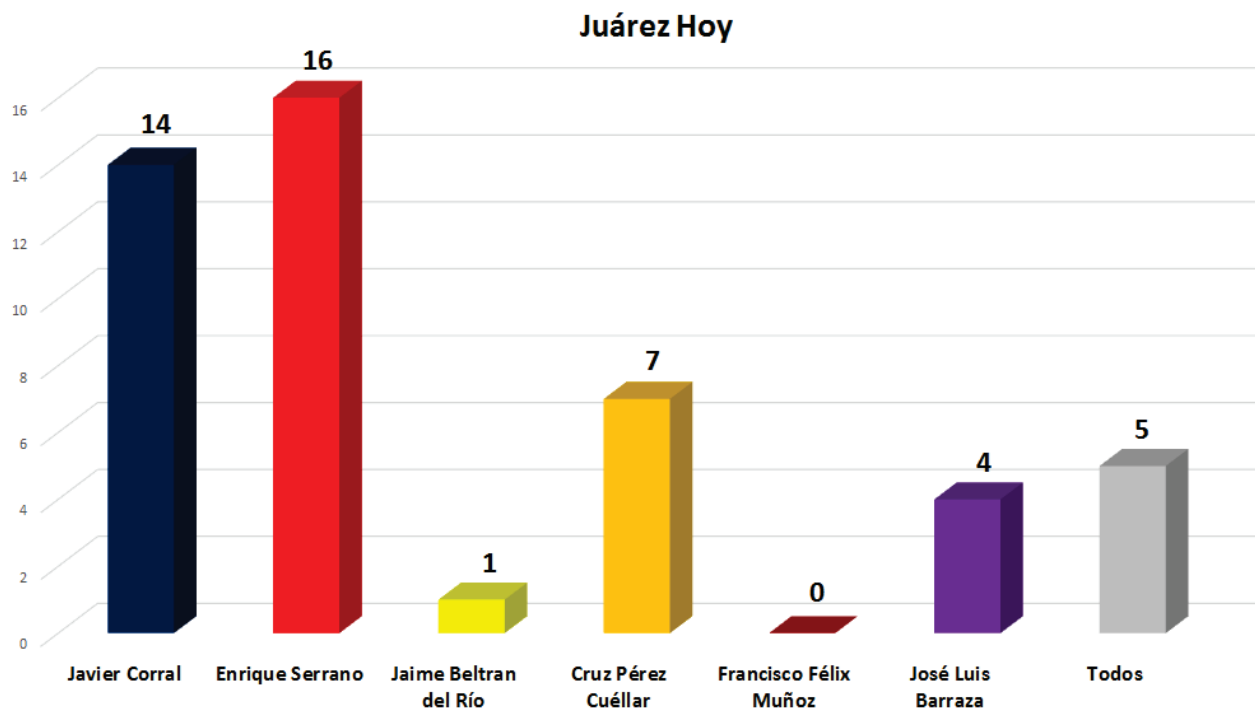

- Javier Corral
- Enrique Serrano
- Jaime Beltrán del Río
- Cruz Pérez Cuellar
- Félix Muñoz
- Chacho Barraza
- Todos

INSTITUTO ESTATAL ELECTORAL
CHIHUAHUA

Número de menciones positivas, negativas y neutras en los periódicos impresos Candidatos a Gobernador - Semana del 22 al 28 de Mayo

INSTITUTO ESTATAL ELECTORAL
CHIHUAHUA

Número de menciones totales en los periódicos impresos
Candidatos a Gobernador - Semana del 22 al 28 de Mayo

El Heraldo de Chihuahua

El Diario de Chihuahua

INSTITUTO ESTATAL ELECTORAL
CHIHUAHUA

Número de menciones totales en los periódicos impresos Candidatos a Gobernador - Semana del 22 al 28 de Mayo

INSTITUTO ESTATAL ELECTORAL
CHIHUAHUA

Número de menciones totales en los periódicos impresos
Candidatos a Gobernador - Semana del 22 al 28 de Mayo