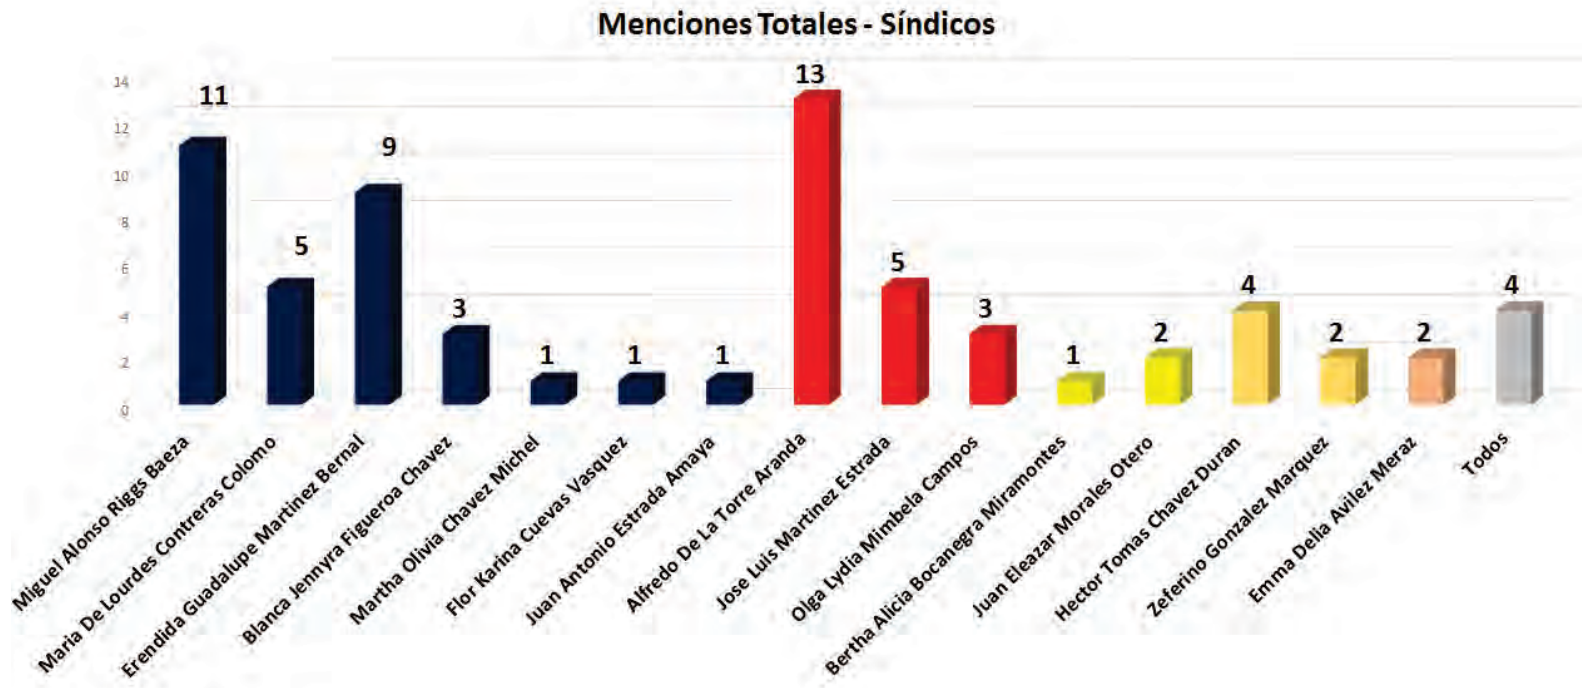

Número de menciones totales en los periódicos impresos
Candidatos a Ayuntamiento - Semana del 22 al 28 de Mayo

La Crónica

El Diario de Juárez

INSTITUTO ESTATAL ELECTORAL
CHIHUAHUA

Número de menciones totales en los periódicos impresos
Candidatos a Ayuntamiento - Semana del 22 al 28 de Mayo

Norte de Ciudad Juárez

Notibus

Número de menciones totales en los periódicos impresos Candidatos a Diputado - Semana del 22 al 28 de Mayo

Menciones Totales - Diputados

INSTITUTO ESTATAL ELECTORAL
CHIHUAHUA

Número de menciones totales en los periódicos impresos
Candidatos a Síndico - Semana del 22 al 28 de Mayo

INSTITUTO ESTATAL ELECTORAL CHIHUAHUA

INFORME DE ACTIVIDADES EN LOS PERIÓDICOS DIGITALES E IMPRESOS
SEMANA DEL 1 AL 7 DE MAYO