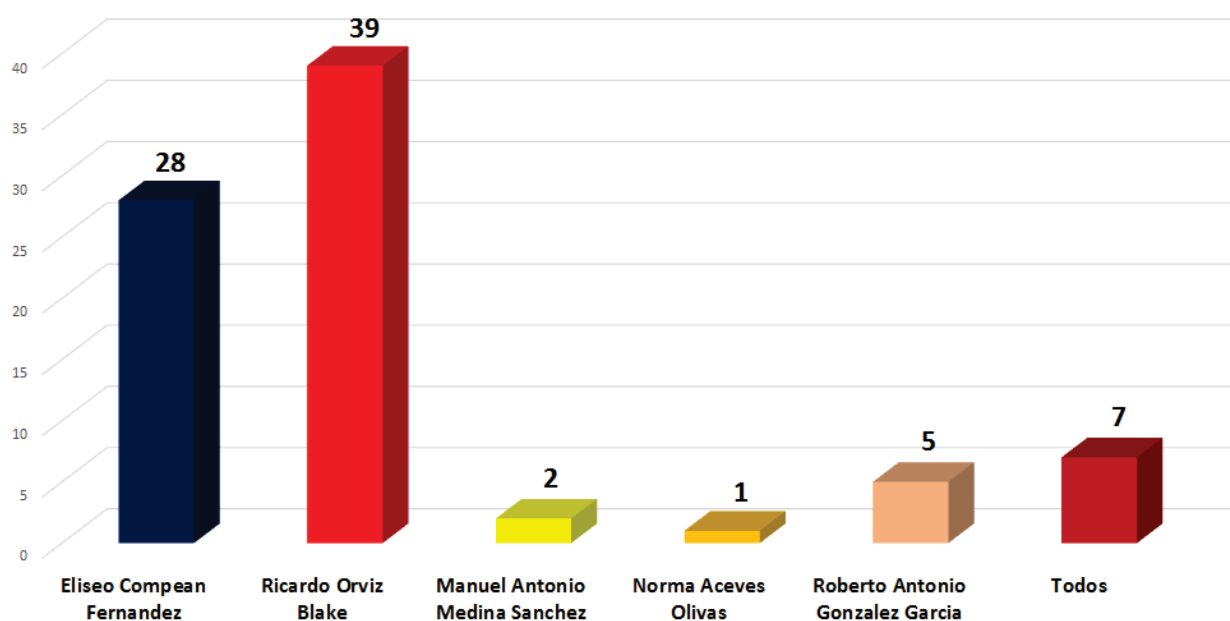

Menciones Totales Ayuntamientos Cd. Delicias