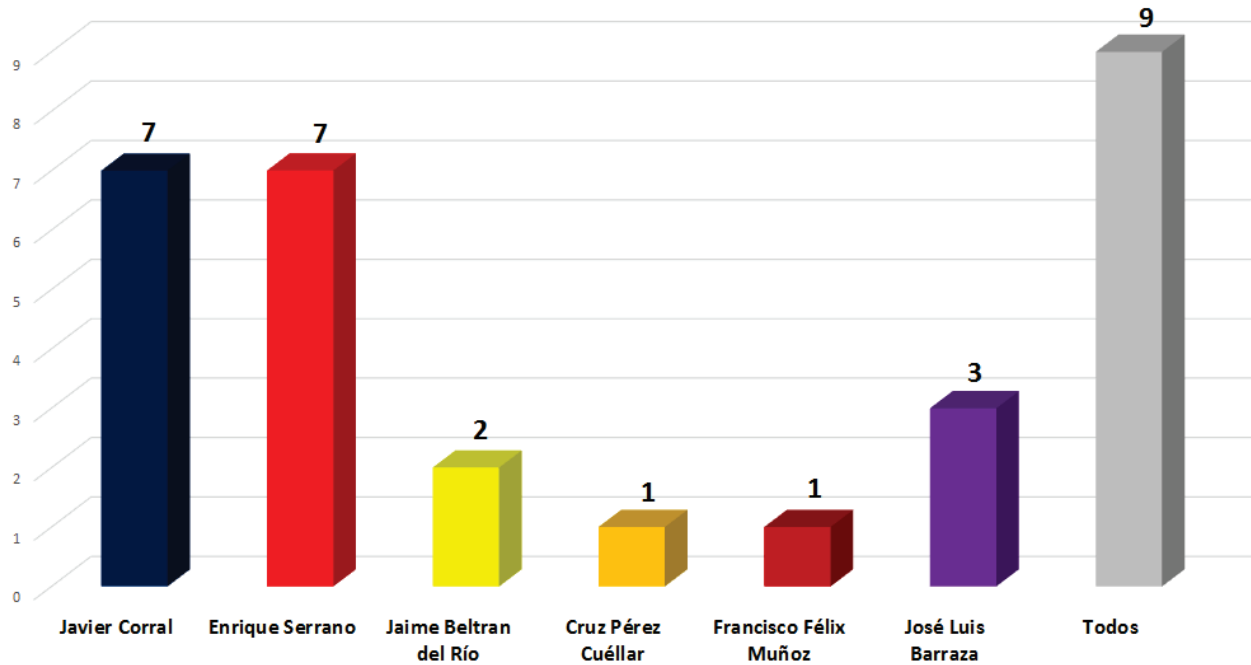

Número de menciones totales en los periódicos impresos Candidatos a Gobernador - Semana del 22 al 28 de Mayo

INSTITUTO ESTATAL ELECTORAL
CHIHUAHUA

Número de menciones totales en los periódicos impresos
Candidatos a Gobernador - Semana del 22 al 28 de Mayo

El Diario de Delicias

El Pueblo de Chihuahua

INSTITUTO ESTATAL ELECTORAL
CHIHUAHUA

Número de menciones totales en los periódicos impresos
Candidatos a Gobernador - Semana del 22 al 28 de Mayo

La Crónica

El Diario de Juárez

INSTITUTO ESTATAL ELECTORAL
CHIHUAHUA

Número de menciones totales en los periódicos impresos
Candidatos a Gobernador - Semana del 22 al 28 de Mayo

Norte de Ciudad Juárez

Notibus

INSTITUTO ESTATAL ELECTORAL
CHIHUAHUA