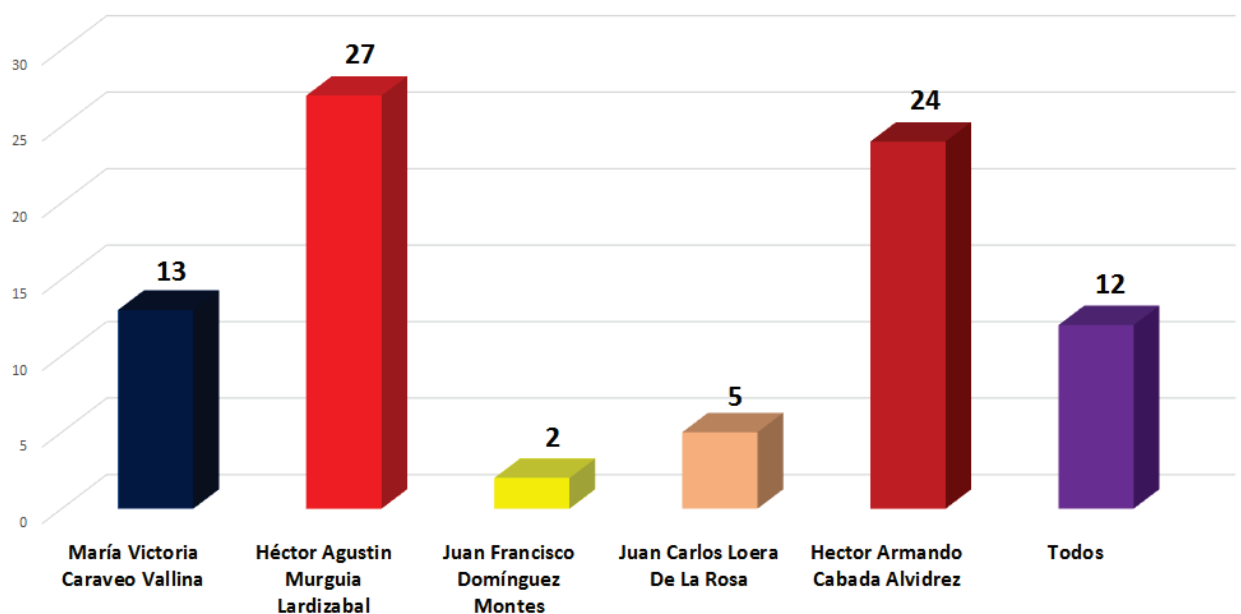

El Diario de Delicias

El Pueblo de Chihuahua

INSTITUTO ESTATAL ELECTORAL
CHIHUAHUA

Número de menciones totales en los periódicos impresos
Candidatos a Gobernador - Semana del 22 al 28 de Mayo

La Crónica

El Diario de Juárez

INSTITUTO ESTATAL ELECTORAL
CHIHUAHUA

Número de menciones totales en los periódicos impresos
Candidatos a Gobernador - Semana del 22 al 28 de Mayo

Norte de Ciudad Juárez

Notibus

INSTITUTO ESTATAL ELECTORAL
CHIHUAHUA

Número de menciones totales en los periódicos impresos
Candidatos a Ayuntamiento - Semana del 22 al 28 de Mayo

Menciones Totales Ayuntamientos Chihuahua

Menciones Totales Ayuntamientos Cd. Juárez

INSTITUTO ESTATAL ELECTORAL
CHIHUAHUA