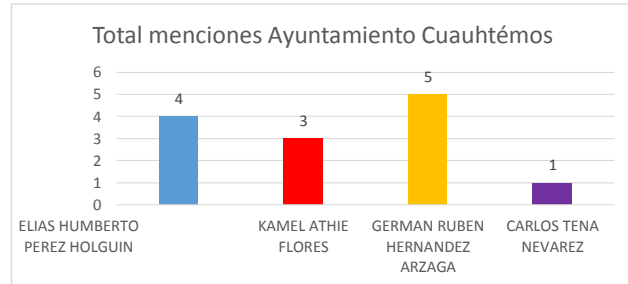

Total menciones candidatos a Ayuntamiento / Digitales