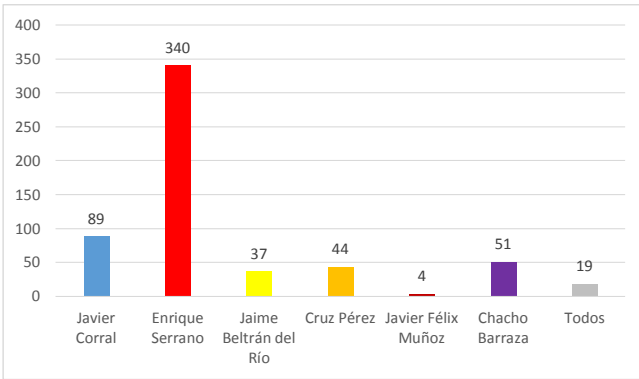

Total menciones candidatos a Gobernador / Digitales