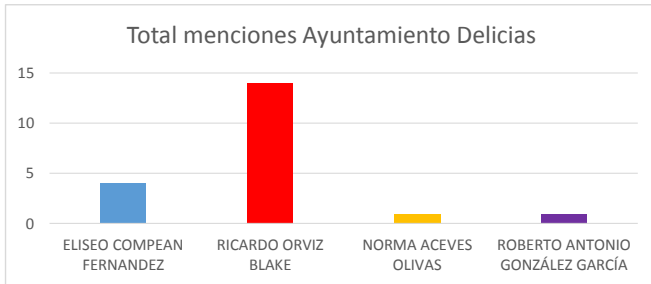

Total menciones candidatos a Ayuntamiento / Digitales