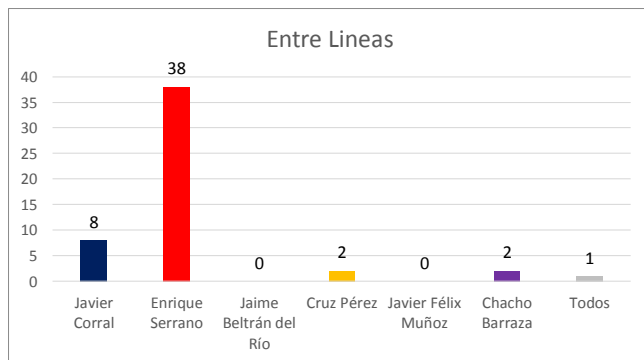

Total menciones candidatos a Gobernador / Digitales