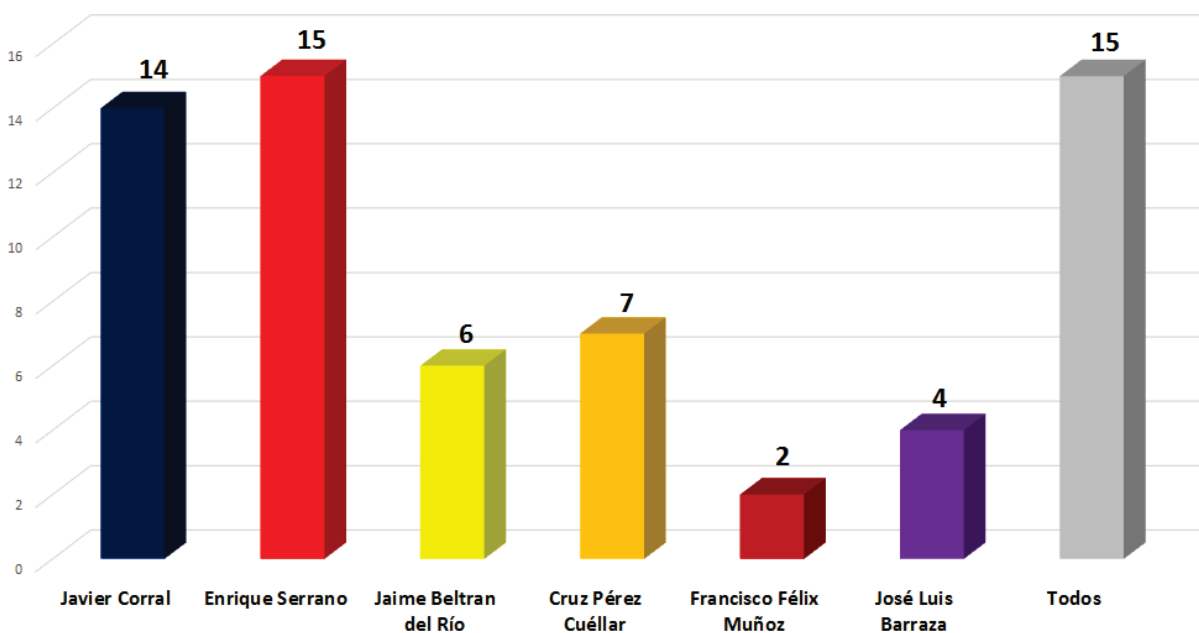

INSTITUTO ESTATAL ELECTORAL
CHIHUAHUA

MEDIOS IMPRESOS

INSTITUTO ESTATAL ELECTORAL
CHIHUAHUA

Número de menciones totales en los periódicos impresos
Candidatos a Gobernador - Semana del 22 al 28 de Mayo
(435 menciones totales)

- Javier Corral
- Enrique Serrano
- Jaime Beltrán del Río
- Cruz Pérez Cuellar
- Félix Muñoz
- Chacho Barraza
- Todos

INSTITUTO ESTATAL ELECTORAL
CHIHUAHUA

Número de menciones positivas, negativas y neutras en los periódicos impresos Candidatos a Gobernador - Semana del 22 al 28 de Mayo

INSTITUTO ESTATAL ELECTORAL
CHIHUAHUA

Número de menciones totales en los periódicos impresos
Candidatos a Gobernador - Semana del 22 al 28 de Mayo

El Heraldo de Chihuahua

El Diario de Chihuahua

INSTITUTO ESTATAL ELECTORAL
CHIHUAHUA