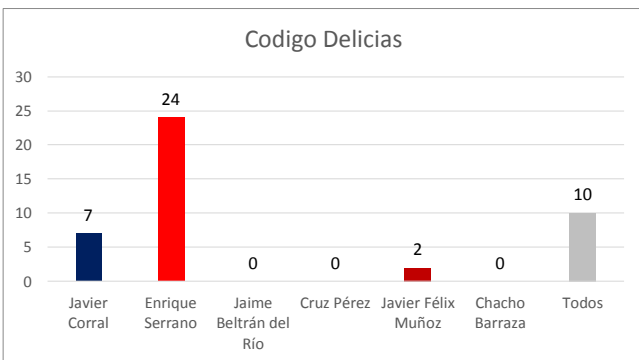

Total menciones candidatos a Gobernador / Digitales