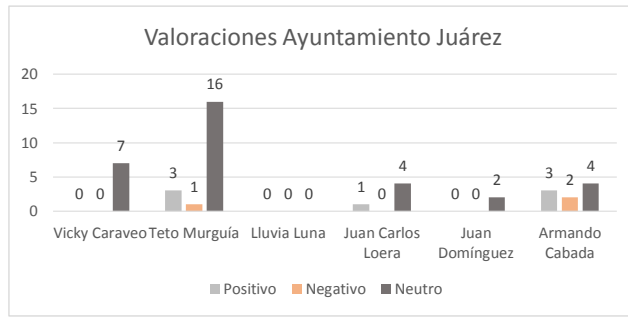

Total menciones candidatos a Ayuntamiento / Digitales