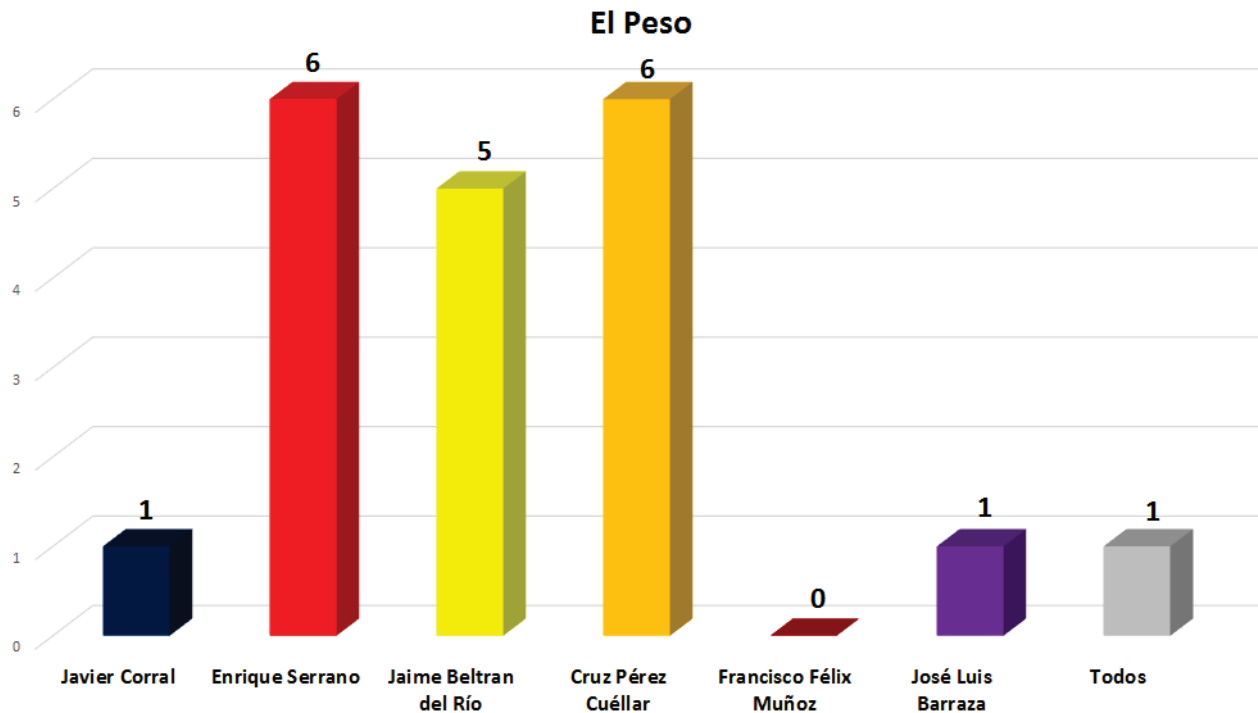

Número de menciones totales en los periódicos impresos Candidatos a Gobernador - Semana del 22 al 28 de Mayo