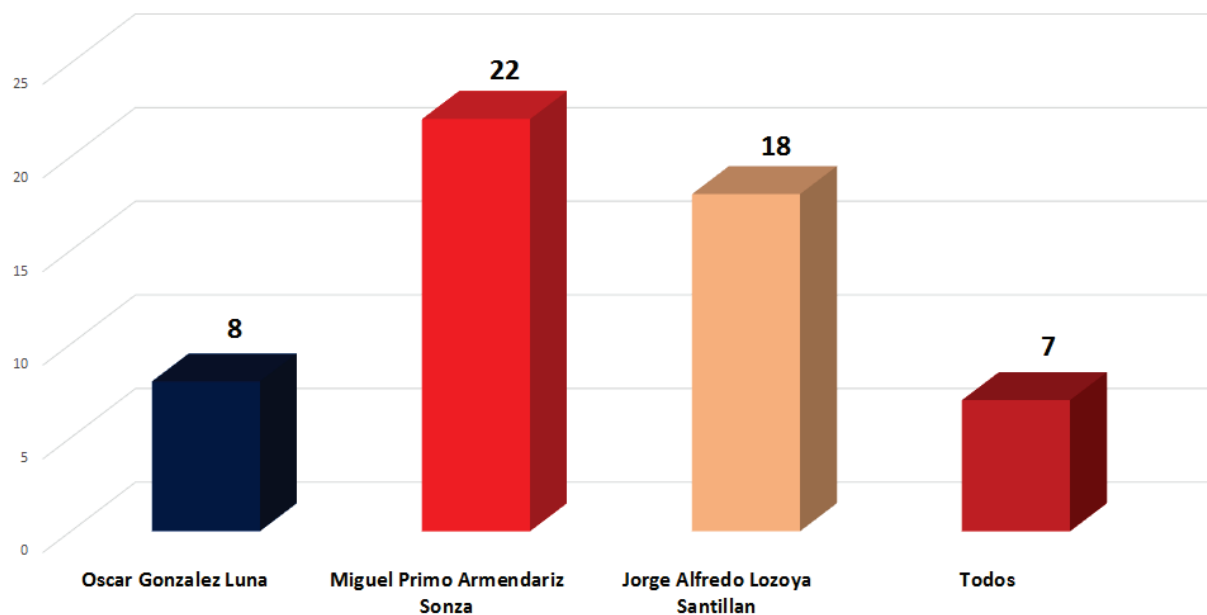

INSTITUTO ESTATAL ELECTORAL
CHIHUAHUA

Número de menciones totales en los periódicos impresos
Candidatos a Ayuntamiento - Semana del 22 al 28 de Mayo

**Menciones Totales Ayuntamientos
Cd. Parral**

INSTITUTO ESTATAL ELECTORAL
CHIHUAHUA