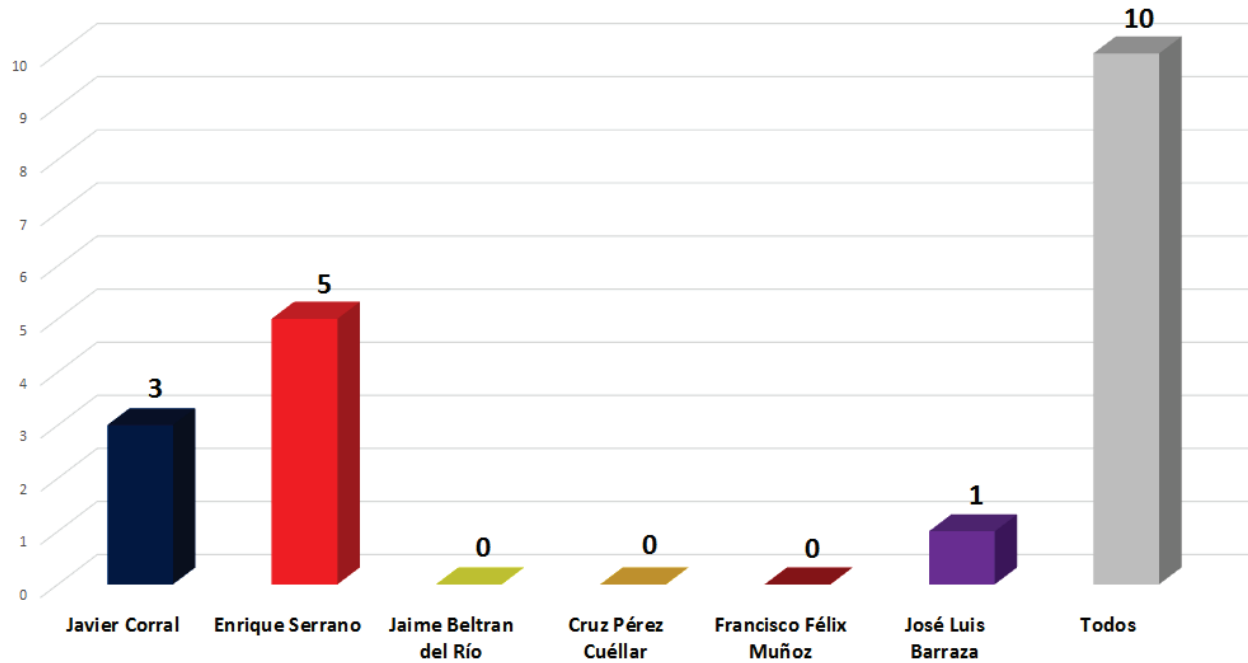

Número de menciones totales en los periódicos impresos Candidatos a Gobernador - Semana del 22 al 28 de Mayo

INSTITUTO ESTATAL ELECTORAL
CHIHUAHUA

Número de menciones totales en los periódicos impresos
Candidatos a Gobernador - Semana del 22 al 28 de Mayo

El Diario de Delicias

El Pueblo de Chihuahua

INSTITUTO ESTATAL ELECTORAL
CHIHUAHUA

Número de menciones totales en los periódicos impresos
Candidatos a Gobernador - Semana del 22 al 28 de Mayo

La Crónica

El Diario de Juárez

INSTITUTO ESTATAL ELECTORAL
CHIHUAHUA

Número de menciones totales en los periódicos impresos
Candidatos a Gobernador - Semana del 22 al 28 de Mayo

Norte de Ciudad Juárez

Notibus

INSTITUTO ESTATAL ELECTORAL
CHIHUAHUA