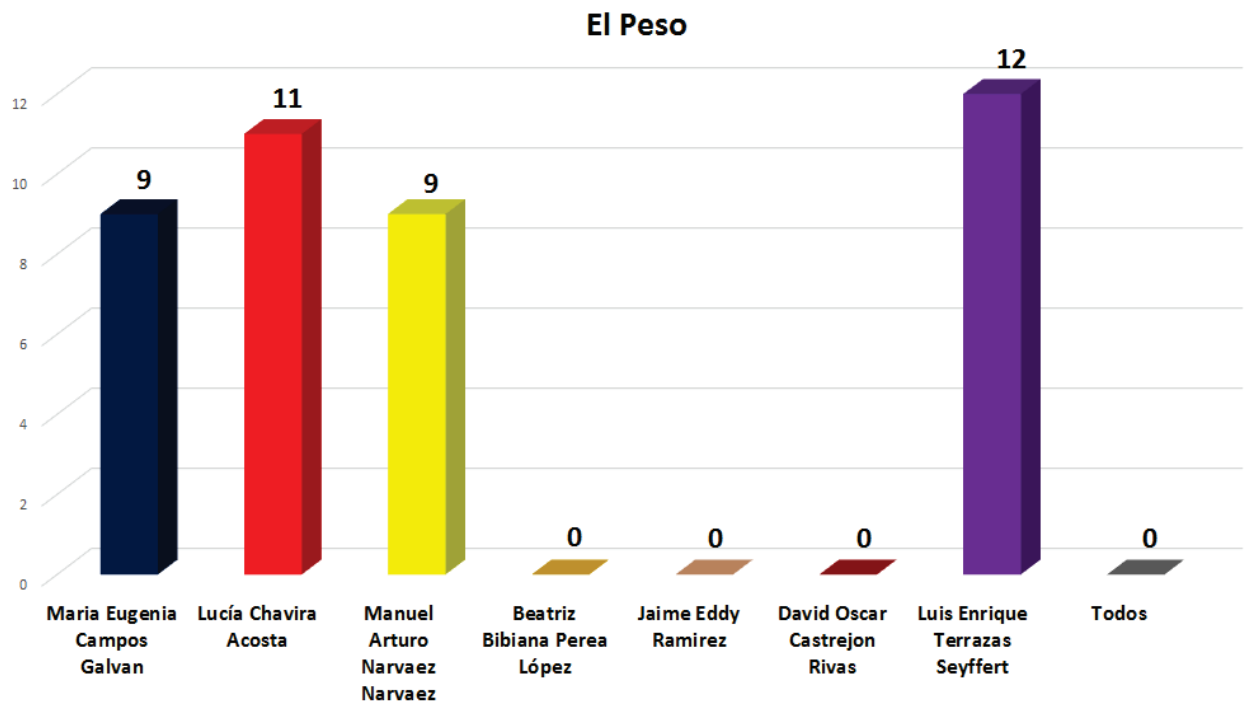

Número de menciones totales en los periódicos impresos
Candidatos a Ayuntamiento - Semana del 22 al 28 de Mayo

El Heraldo de Chihuahua

El Diario de Chihuahua

INSTITUTO ESTATAL ELECTORAL
CHIHUAHUA

Número de menciones totales en los periódicos impresos
Candidatos a Ayuntamiento - Semana del 22 al 28 de Mayo

INSTITUTO ESTATAL ELECTORAL
CHIHUAHUA

Número de menciones totales en los periódicos impresos
Candidatos a Ayuntamiento - Semana del 22 al 28 de Mayo

El Diario de Delicias

El Pueblo de Chihuahua

INSTITUTO ESTATAL ELECTORAL
CHIHUAHUA