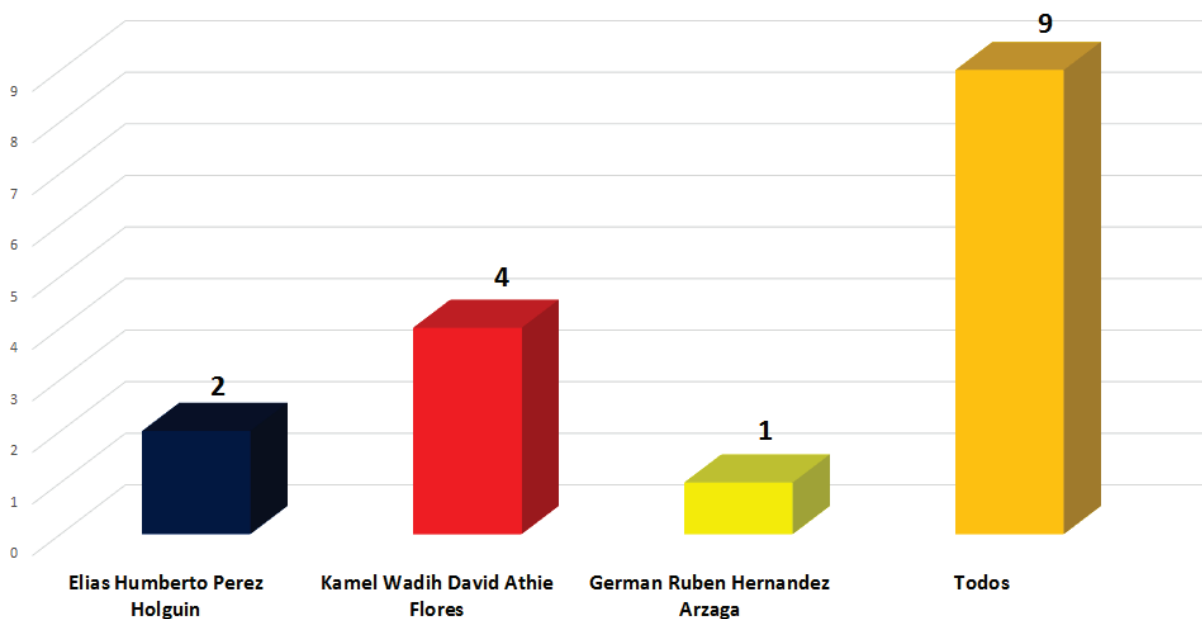

Menciones Totales Ayuntamientos Cd. Cuauhtémoc