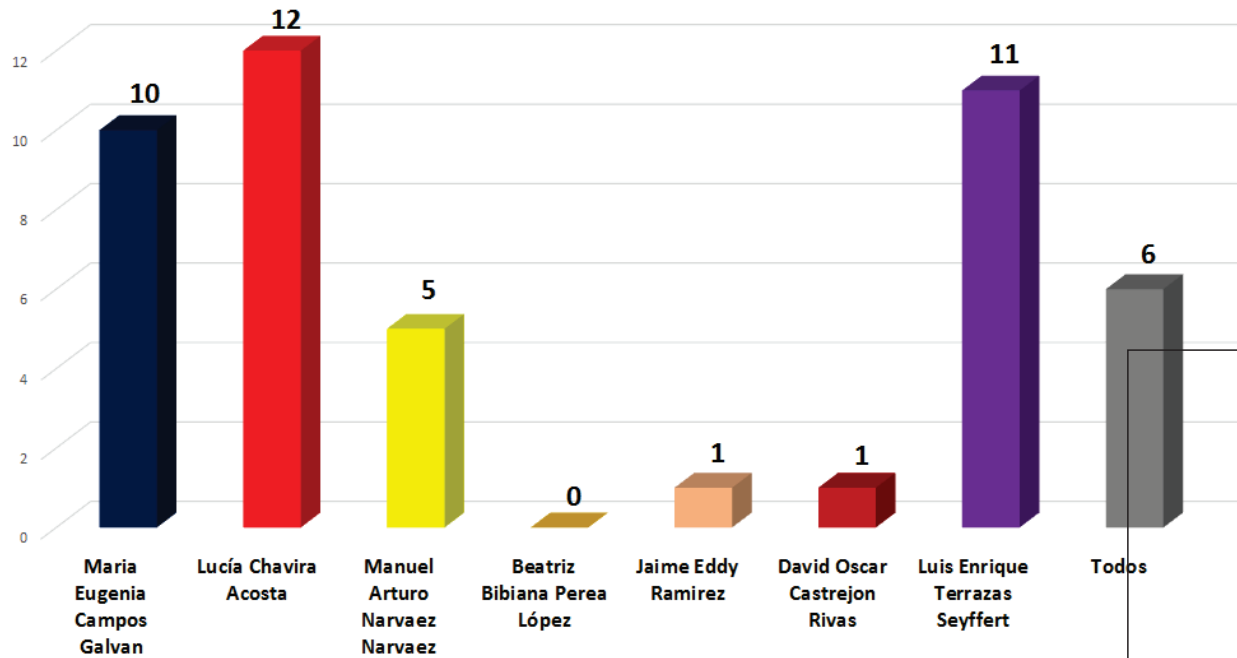

INSTITUTO ESTATAL ELECTORAL
CHIHUAHUA

Número de menciones totales en los periódicos impresos
Candidatos a Ayuntamiento - Semana del 22 al 28 de Mayo

**Menciones Totales Ayuntamientos
Cd. Parral**

INSTITUTO ESTATAL ELECTORAL
CHIHUAHUA

Número de menciones totales en los periódicos impresos
Candidatos a Ayuntamiento - Semana del 22 al 28 de Mayo

El Heraldo de Chihuahua

El Diario de Chihuahua

INSTITUTO ESTATAL ELECTORAL
CHIHUAHUA

Número de menciones totales en los periódicos impresos
Candidatos a Ayuntamiento - Semana del 22 al 28 de Mayo

INSTITUTO ESTATAL ELECTORAL
CHIHUAHUA

Número de menciones totales en los periódicos impresos
Candidatos a Ayuntamiento - Semana del 22 al 28 de Mayo

El Diario de Delicias

El Pueblo de Chihuahua

INSTITUTO ESTATAL ELECTORAL
CHIHUAHUA