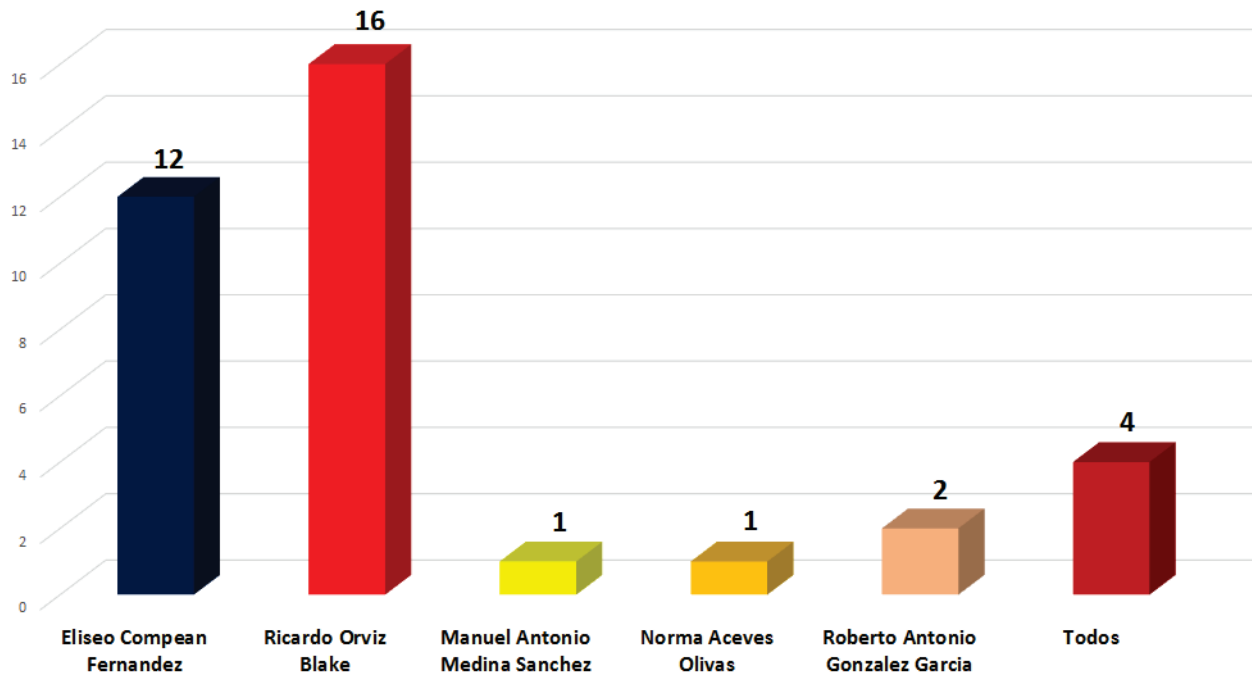

INSTITUTO ESTATAL ELECTORAL
CHIHUAHUA

Número de menciones totales en los periódicos impresos
Candidatos a Ayuntamiento - Semana del 22 al 28 de Mayo

**Menciones Totales Ayuntamientos
Cd. Parral**

INSTITUTO ESTATAL ELECTORAL
CHIHUAHUA

Número de menciones totales en los periódicos impresos
Candidatos a Ayuntamiento - Semana del 22 al 28 de Mayo

El Heraldo de Chihuahua

El Diario de Chihuahua

INSTITUTO ESTATAL ELECTORAL
CHIHUAHUA

Número de menciones totales en los periódicos impresos
Candidatos a Ayuntamiento - Semana del 22 al 28 de Mayo

INSTITUTO ESTATAL ELECTORAL
CHIHUAHUA

Número de menciones totales en los periódicos impresos
Candidatos a Ayuntamiento - Semana del 22 al 28 de Mayo

El Diario de Delicias

El Pueblo de Chihuahua

INSTITUTO ESTATAL ELECTORAL
CHIHUAHUA