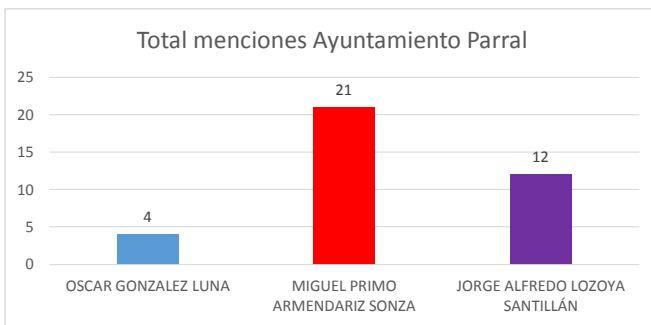

Total menciones candidatos a Ayuntamiento / Digitales