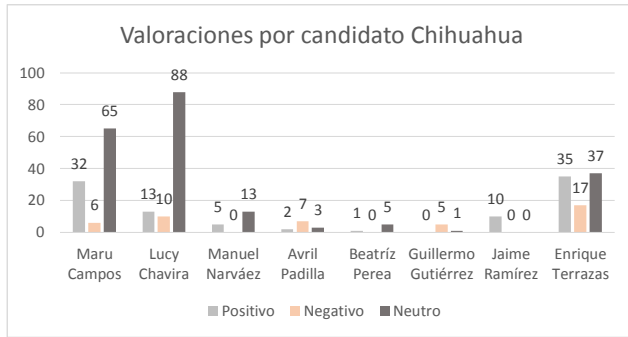

Total menciones candidatos a Ayuntamiento / Digitales