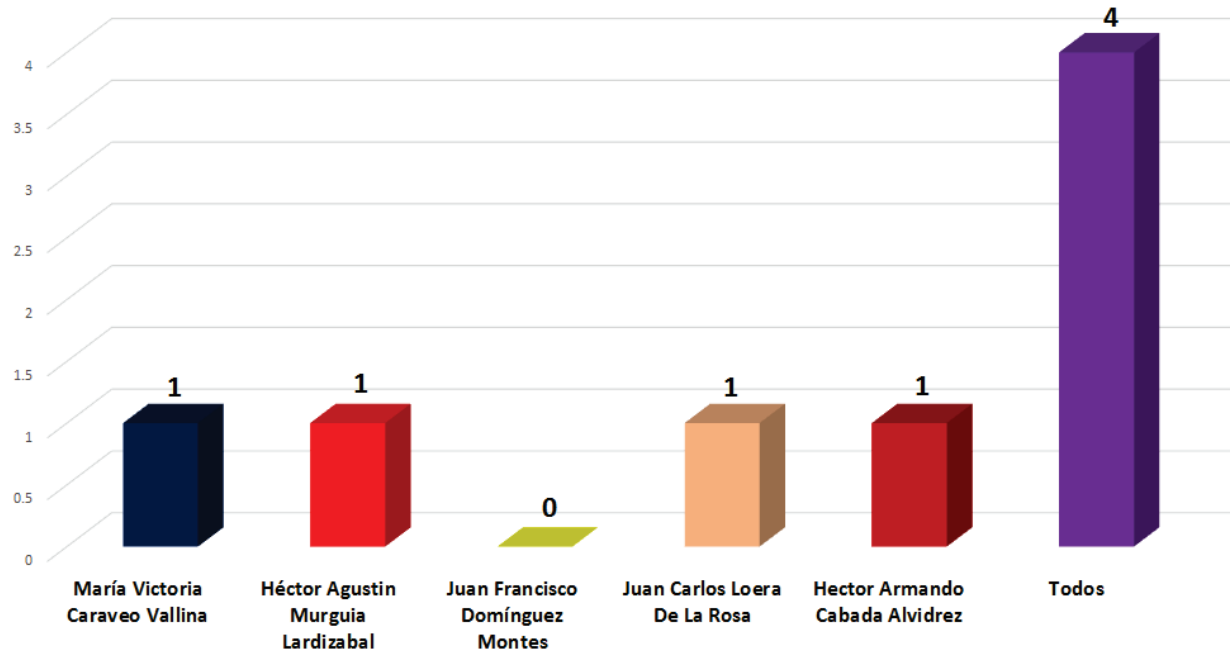

INSTITUTO ESTATAL ELECTORAL
CHIHUAHUA

Número de menciones totales en los periódicos impresos
Candidatos a Ayuntamiento - Semana del 22 al 28 de Mayo

El Diario de Delicias

El Pueblo de Chihuahua

INSTITUTO ESTATAL ELECTORAL
CHIHUAHUA

Número de menciones totales en los periódicos impresos
Candidatos a Ayuntamiento - Semana del 22 al 28 de Mayo

La Crónica

El Diario de Juárez

INSTITUTO ESTATAL ELECTORAL
CHIHUAHUA

Número de menciones totales en los periódicos impresos
Candidatos a Ayuntamiento - Semana del 22 al 28 de Mayo

Norte de Ciudad Juárez

Notibus

Número de menciones totales en los periódicos impresos Candidatos a Diputado - Semana del 22 al 28 de Mayo

Menciones Totales - Diputados

INSTITUTO ESTATAL ELECTORAL
CHIHUAHUA