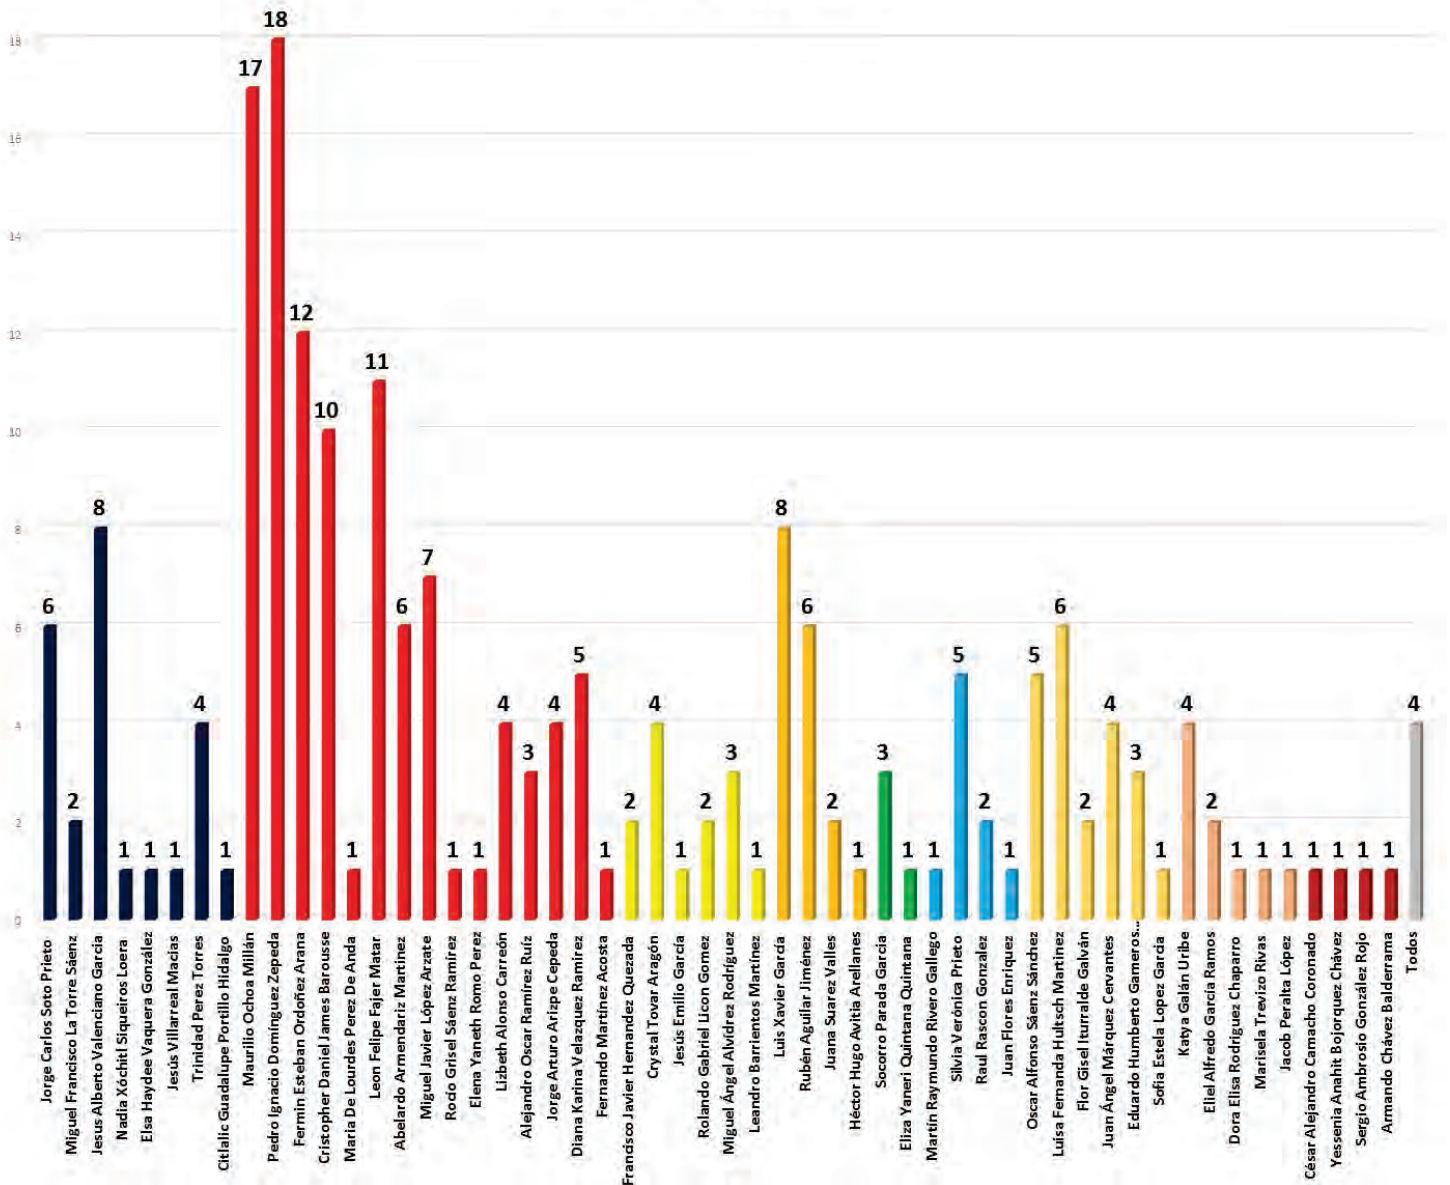

Norte de Ciudad Juárez

Notibus

Número de menciones totales en los periódicos impresos Candidatos a Diputado - Semana del 22 al 28 de Mayo

Menciones Totales - Diputados

INSTITUTO ESTATAL ELECTORAL
CHIHUAHUA