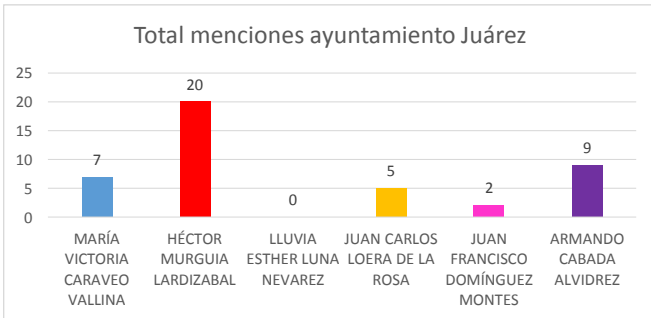

Total menciones candidatos a Ayuntamiento / Digitales