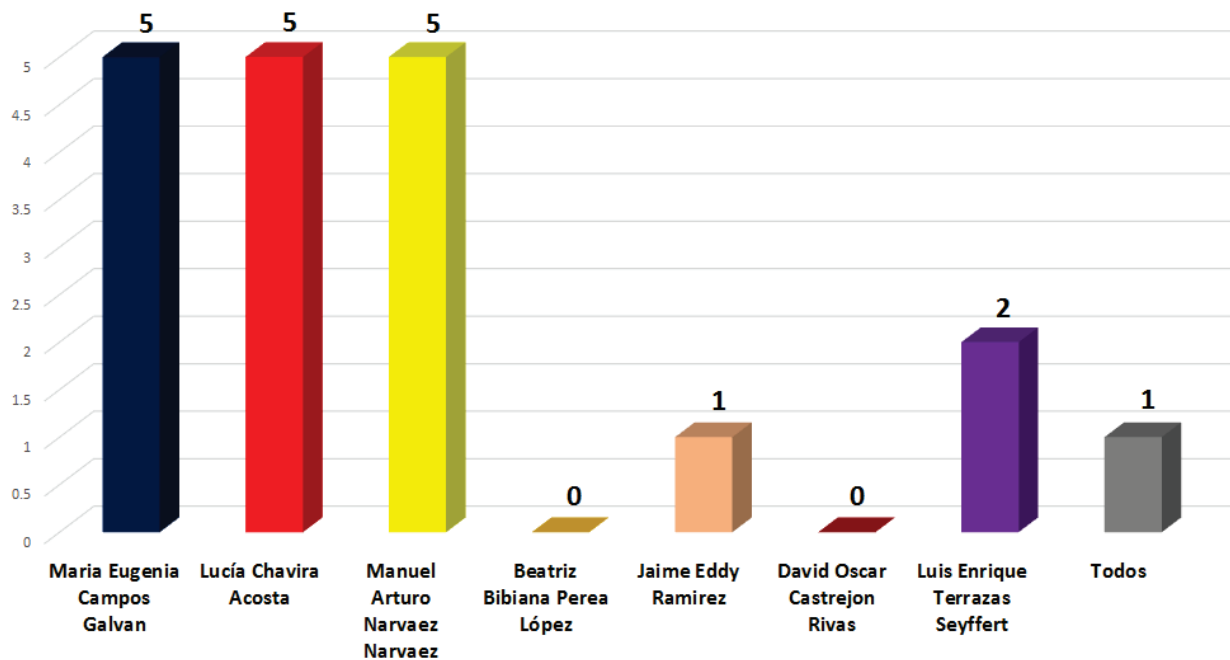

INSTITUTO ESTATAL ELECTORAL
CHIHUAHUA

Número de menciones totales en los periódicos impresos
Candidatos a Ayuntamiento - Semana del 22 al 28 de Mayo

El Diario de Delicias

El Pueblo de Chihuahua

INSTITUTO ESTATAL ELECTORAL
CHIHUAHUA

Número de menciones totales en los periódicos impresos
Candidatos a Ayuntamiento - Semana del 22 al 28 de Mayo

La Crónica

El Diario de Juárez

INSTITUTO ESTATAL ELECTORAL
CHIHUAHUA

Número de menciones totales en los periódicos impresos
Candidatos a Ayuntamiento - Semana del 22 al 28 de Mayo

Norte de Ciudad Juárez

Notibus

Número de menciones totales en los periódicos impresos Candidatos a Diputado - Semana del 22 al 28 de Mayo

Menciones Totales - Diputados

INSTITUTO ESTATAL ELECTORAL
CHIHUAHUA