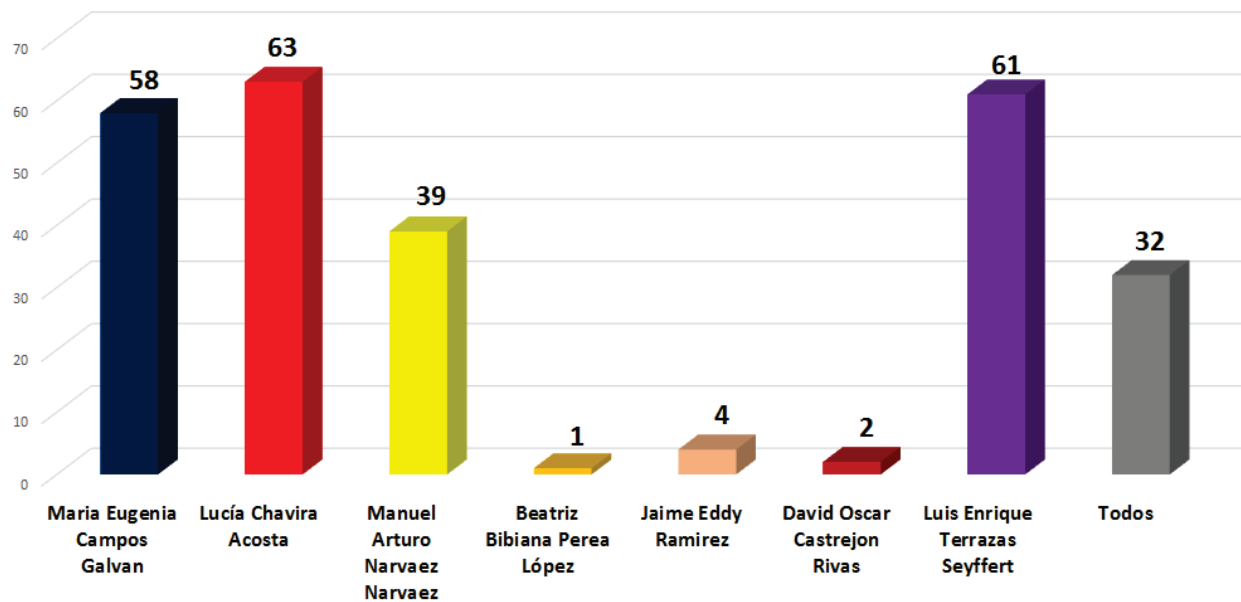

El Diario de Delicias

El Pueblo de Chihuahua

INSTITUTO ESTATAL ELECTORAL
CHIHUAHUA

Número de menciones totales en los periódicos impresos
Candidatos a Gobernador - Semana del 22 al 28 de Mayo

La Crónica

El Diario de Juárez

INSTITUTO ESTATAL ELECTORAL
CHIHUAHUA

Número de menciones totales en los periódicos impresos
Candidatos a Gobernador - Semana del 22 al 28 de Mayo

Norte de Ciudad Juárez

Notibus

INSTITUTO ESTATAL ELECTORAL
CHIHUAHUA

Número de menciones totales en los periódicos impresos
Candidatos a Ayuntamiento - Semana del 22 al 28 de Mayo

Menciones Totales Ayuntamientos Chihuahua

Menciones Totales Ayuntamientos Cd. Juárez

INSTITUTO ESTATAL ELECTORAL
CHIHUAHUA