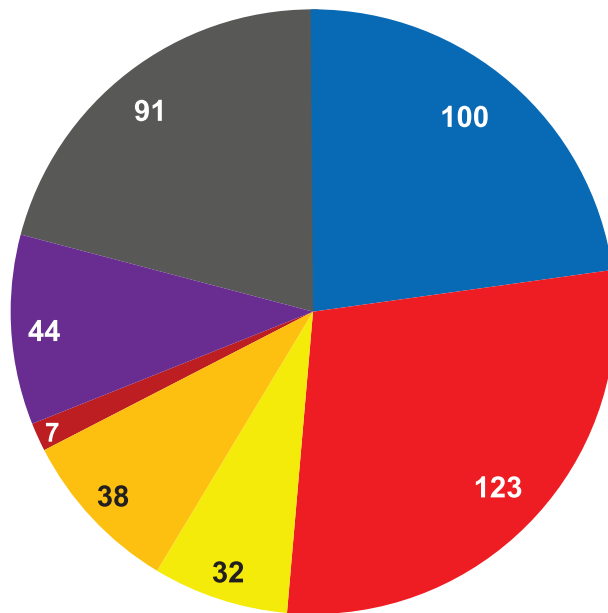

MEDIOS DIGITALES

Total menciones candidatos a Gobernador / Digitales

Total menciones candidatos a Ayuntamiento / Digitales

Total menciones candidatos a Diputado / Digitales

Total menciones candidatos a Síndico / Digitales

INSTITUTO ESTATAL ELECTORAL
CHIHUAHUA

MEDIOS IMPRESOS

INSTITUTO ESTATAL ELECTORAL
CHIHUAHUA

Número de menciones totales en los periódicos impresos
Candidatos a Gobernador - Semana del 22 al 28 de Mayo
(435 menciones totales)

- Javier Corral
- Enrique Serrano
- Jaime Beltrán del Río
- Cruz Pérez Cuellar
- Félix Muñoz
- Chacho Barraza
- Todos

INSTITUTO ESTATAL ELECTORAL
CHIHUAHUA

Número de menciones positivas, negativas y neutras en los periódicos impresos Candidatos a Gobernador - Semana del 22 al 28 de Mayo