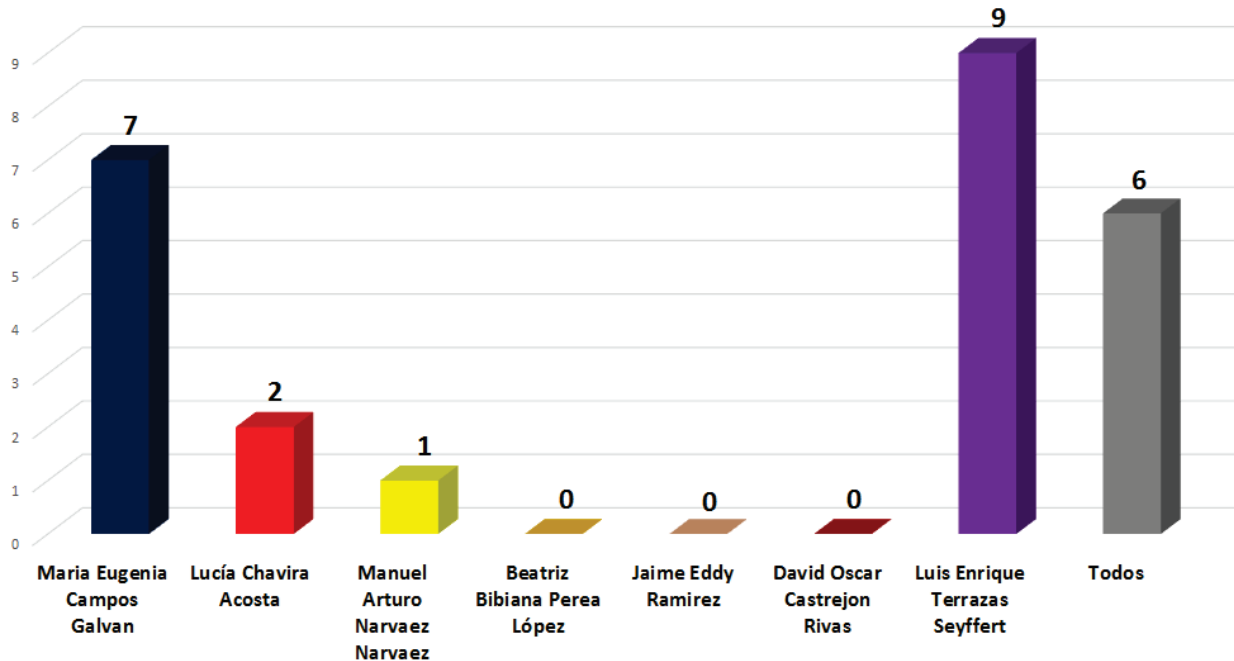

Número de menciones totales en los periódicos impresos
Candidatos a Ayuntamiento - Semana del 22 al 28 de Mayo

El Heraldo de Chihuahua

El Diario de Chihuahua

INSTITUTO ESTATAL ELECTORAL
CHIHUAHUA

Número de menciones totales en los periódicos impresos
Candidatos a Ayuntamiento - Semana del 22 al 28 de Mayo

INSTITUTO ESTATAL ELECTORAL
CHIHUAHUA

Número de menciones totales en los periódicos impresos
Candidatos a Ayuntamiento - Semana del 22 al 28 de Mayo

El Diario de Delicias

El Pueblo de Chihuahua

INSTITUTO ESTATAL ELECTORAL
CHIHUAHUA

Número de menciones totales en los periódicos impresos
Candidatos a Ayuntamiento - Semana del 22 al 28 de Mayo

La Crónica

El Diario de Juárez

INSTITUTO ESTATAL ELECTORAL
CHIHUAHUA

Número de menciones totales en los periódicos impresos
Candidatos a Ayuntamiento - Semana del 22 al 28 de Mayo