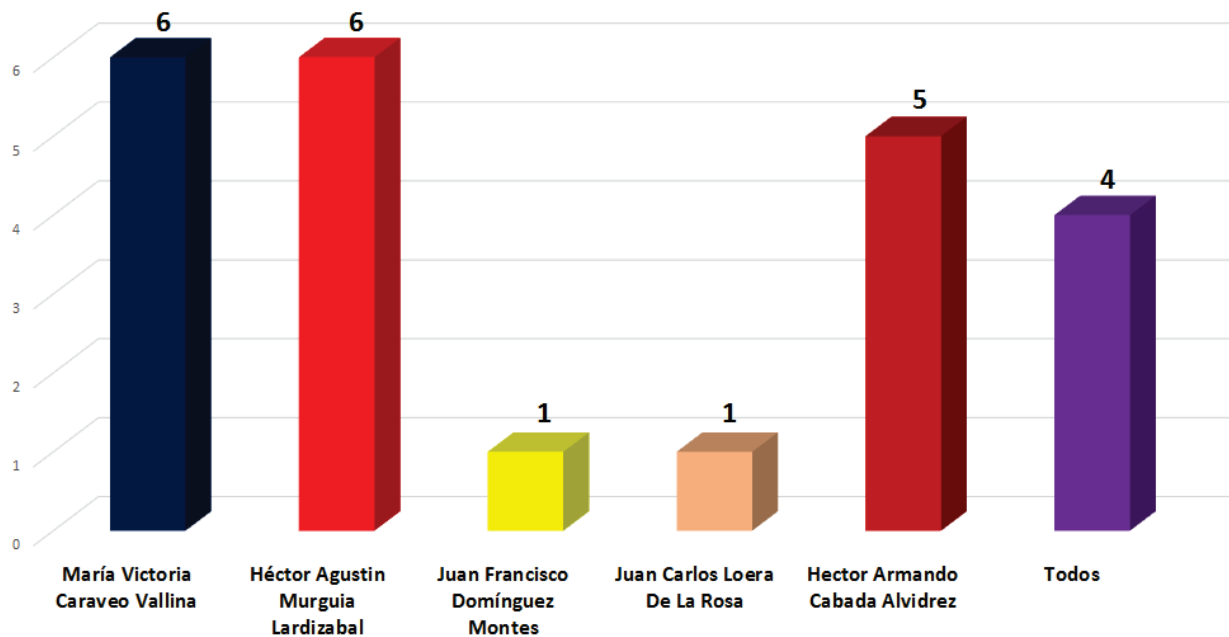

Número de menciones totales en los periódicos impresos
Candidatos a Ayuntamiento - Semana del 22 al 28 de Mayo

El Heraldo de Chihuahua

El Diario de Chihuahua

INSTITUTO ESTATAL ELECTORAL
CHIHUAHUA

Número de menciones totales en los periódicos impresos
Candidatos a Ayuntamiento - Semana del 22 al 28 de Mayo

INSTITUTO ESTATAL ELECTORAL
CHIHUAHUA

Número de menciones totales en los periódicos impresos
Candidatos a Ayuntamiento - Semana del 22 al 28 de Mayo

El Diario de Delicias

El Pueblo de Chihuahua

INSTITUTO ESTATAL ELECTORAL
CHIHUAHUA

Número de menciones totales en los periódicos impresos
Candidatos a Ayuntamiento - Semana del 22 al 28 de Mayo

La Crónica

El Diario de Juárez

INSTITUTO ESTATAL ELECTORAL
CHIHUAHUA

Número de menciones totales en los periódicos impresos
Candidatos a Ayuntamiento - Semana del 22 al 28 de Mayo