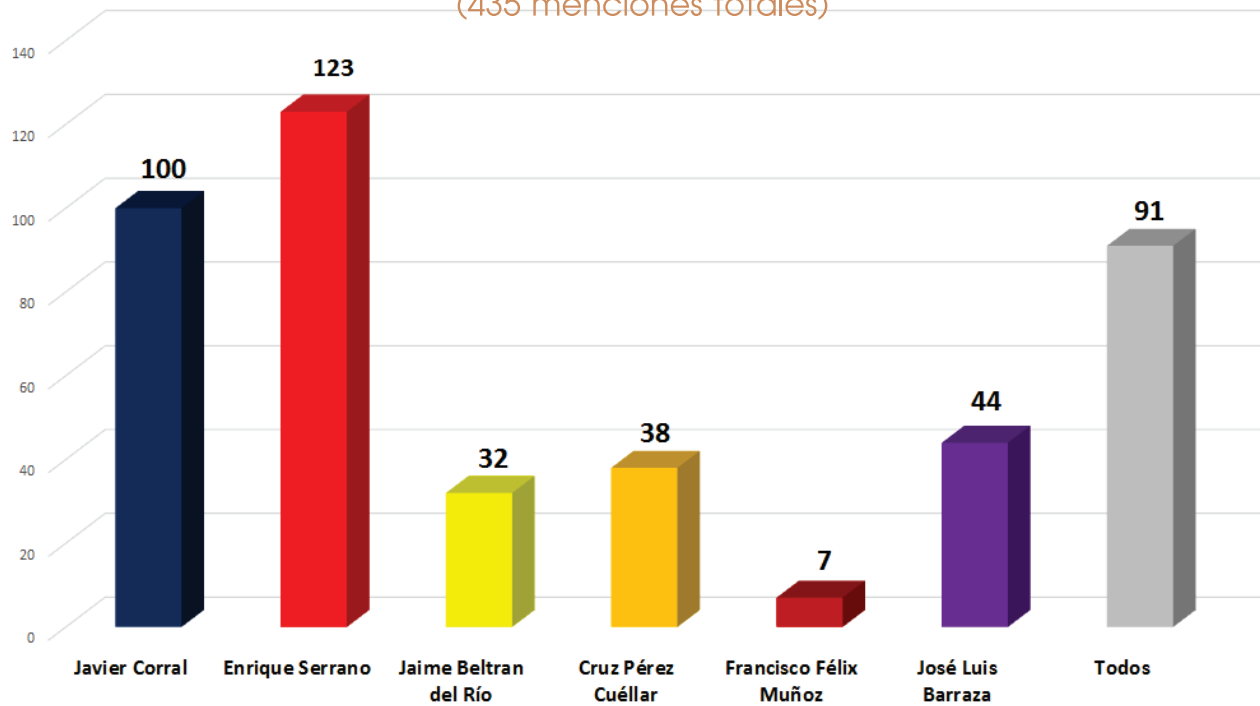

INSTITUTO ESTATAL ELECTORAL
CHIHUAHUA

MEDIOS IMPRESOS

INSTITUTO ESTATAL ELECTORAL
CHIHUAHUA

Número de menciones totales en los periódicos impresos
Candidatos a Gobernador - Semana del 22 al 28 de Mayo
(435 menciones totales)