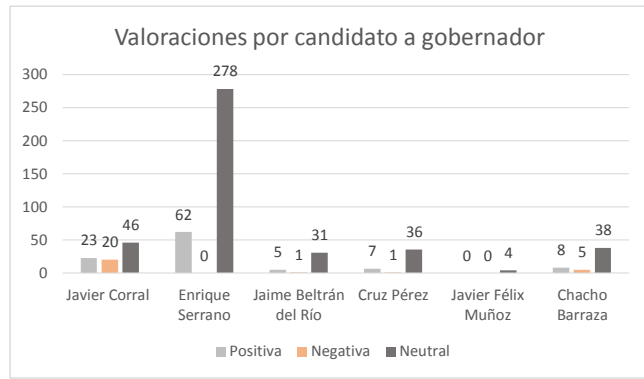

Total menciones candidatos a Gobernador / Digitales