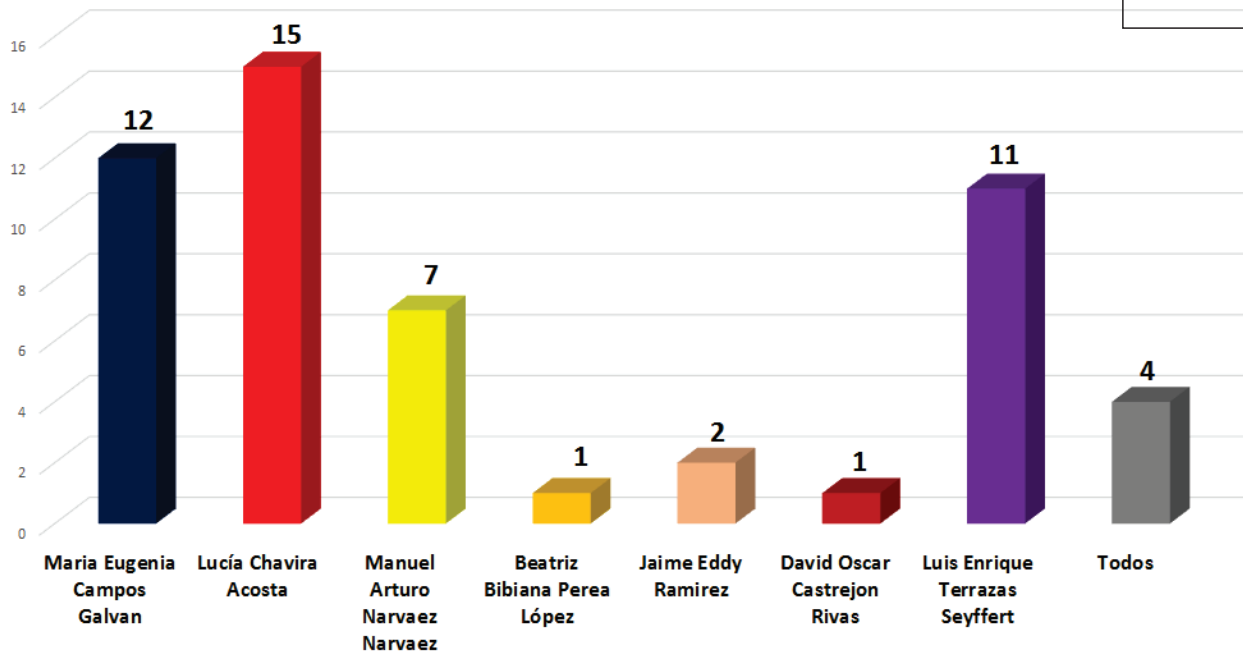

INSTITUTO ESTATAL ELECTORAL
CHIHUAHUA

Número de menciones totales en los periódicos impresos
Candidatos a Ayuntamiento - Semana del 22 al 28 de Mayo

**Menciones Totales Ayuntamientos
Cd. Parral**

INSTITUTO ESTATAL ELECTORAL
CHIHUAHUA

Número de menciones totales en los periódicos impresos
Candidatos a Ayuntamiento - Semana del 22 al 28 de Mayo

El Heraldo de Chihuahua

El Diario de Chihuahua

INSTITUTO ESTATAL ELECTORAL
CHIHUAHUA

Número de menciones totales en los periódicos impresos
Candidatos a Ayuntamiento - Semana del 22 al 28 de Mayo

INSTITUTO ESTATAL ELECTORAL
CHIHUAHUA

Número de menciones totales en los periódicos impresos
Candidatos a Ayuntamiento - Semana del 22 al 28 de Mayo

El Diario de Delicias

El Pueblo de Chihuahua

INSTITUTO ESTATAL ELECTORAL
CHIHUAHUA