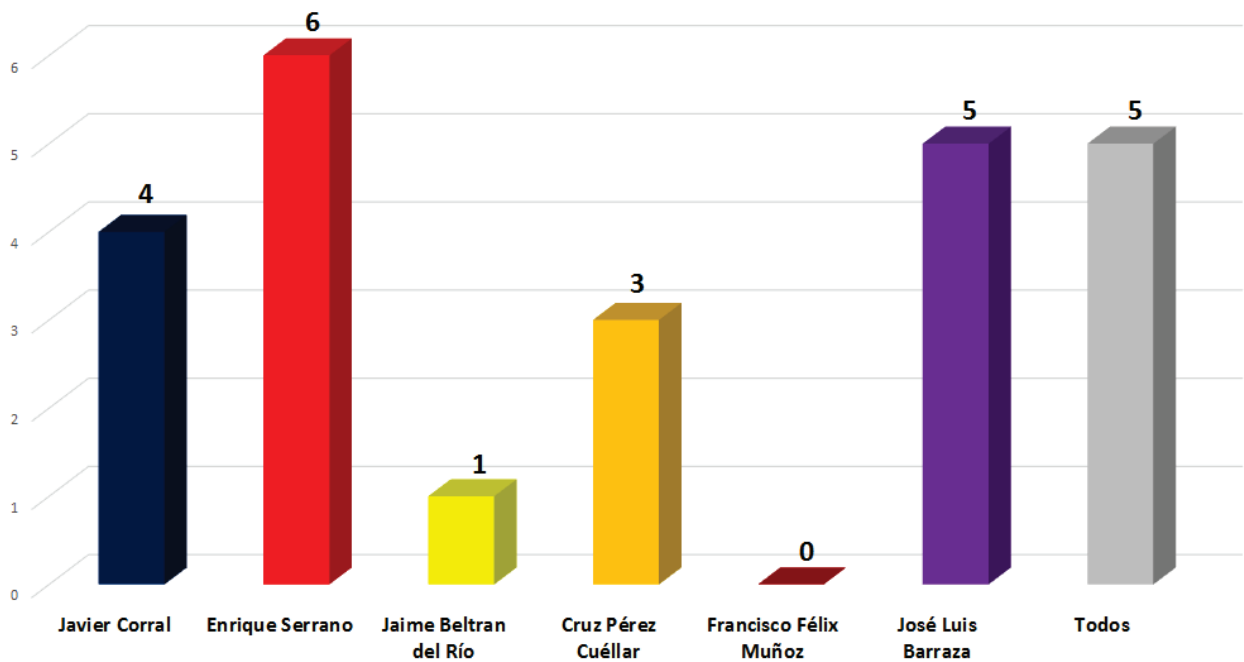

El Diario de Delicias

El Pueblo de Chihuahua

INSTITUTO ESTATAL ELECTORAL
CHIHUAHUA

Número de menciones totales en los periódicos impresos
Candidatos a Gobernador - Semana del 22 al 28 de Mayo

La Crónica

El Diario de Juárez

INSTITUTO ESTATAL ELECTORAL
CHIHUAHUA

Número de menciones totales en los periódicos impresos
Candidatos a Gobernador - Semana del 22 al 28 de Mayo

Norte de Ciudad Juárez

Notibus

INSTITUTO ESTATAL ELECTORAL
CHIHUAHUA