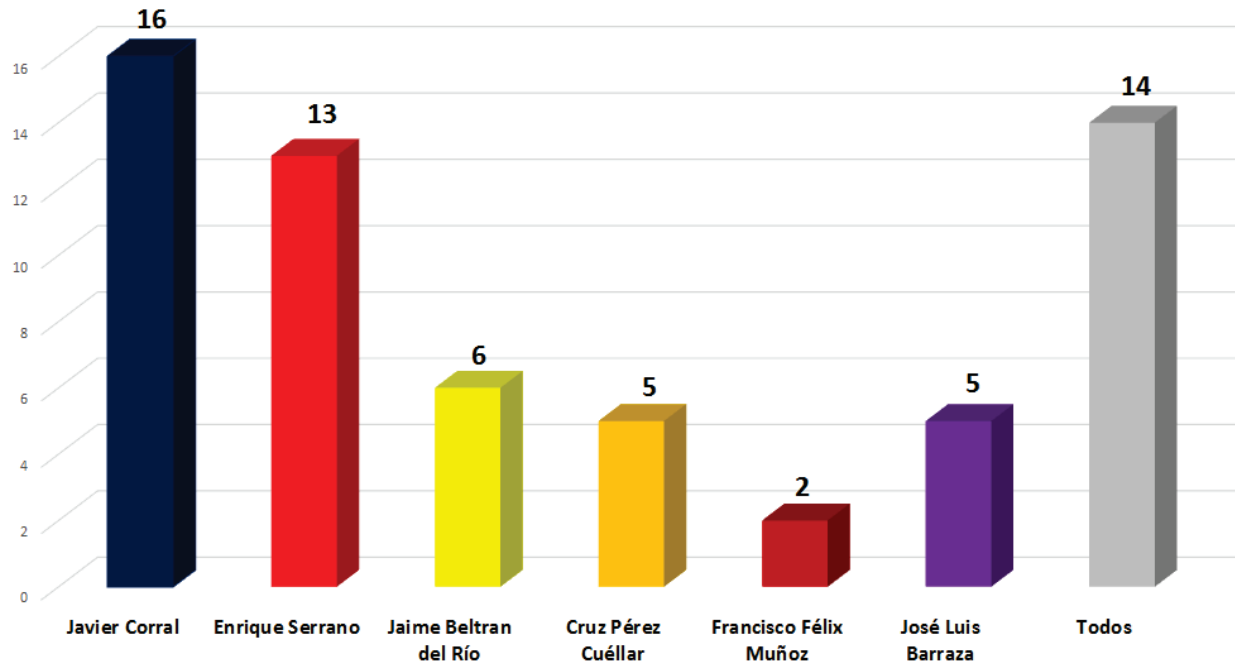

- Javier Corral
- Enrique Serrano
- Jaime Beltrán del Río
- Cruz Pérez Cuellar
- Félix Muñoz
- Chacho Barraza
- Todos

INSTITUTO ESTATAL ELECTORAL
CHIHUAHUA

Número de menciones positivas, negativas y neutras en los periódicos impresos Candidatos a Gobernador - Semana del 22 al 28 de Mayo

INSTITUTO ESTATAL ELECTORAL
CHIHUAHUA

Número de menciones totales en los periódicos impresos
Candidatos a Gobernador - Semana del 22 al 28 de Mayo

El Heraldo de Chihuahua

El Diario de Chihuahua

INSTITUTO ESTATAL ELECTORAL
CHIHUAHUA